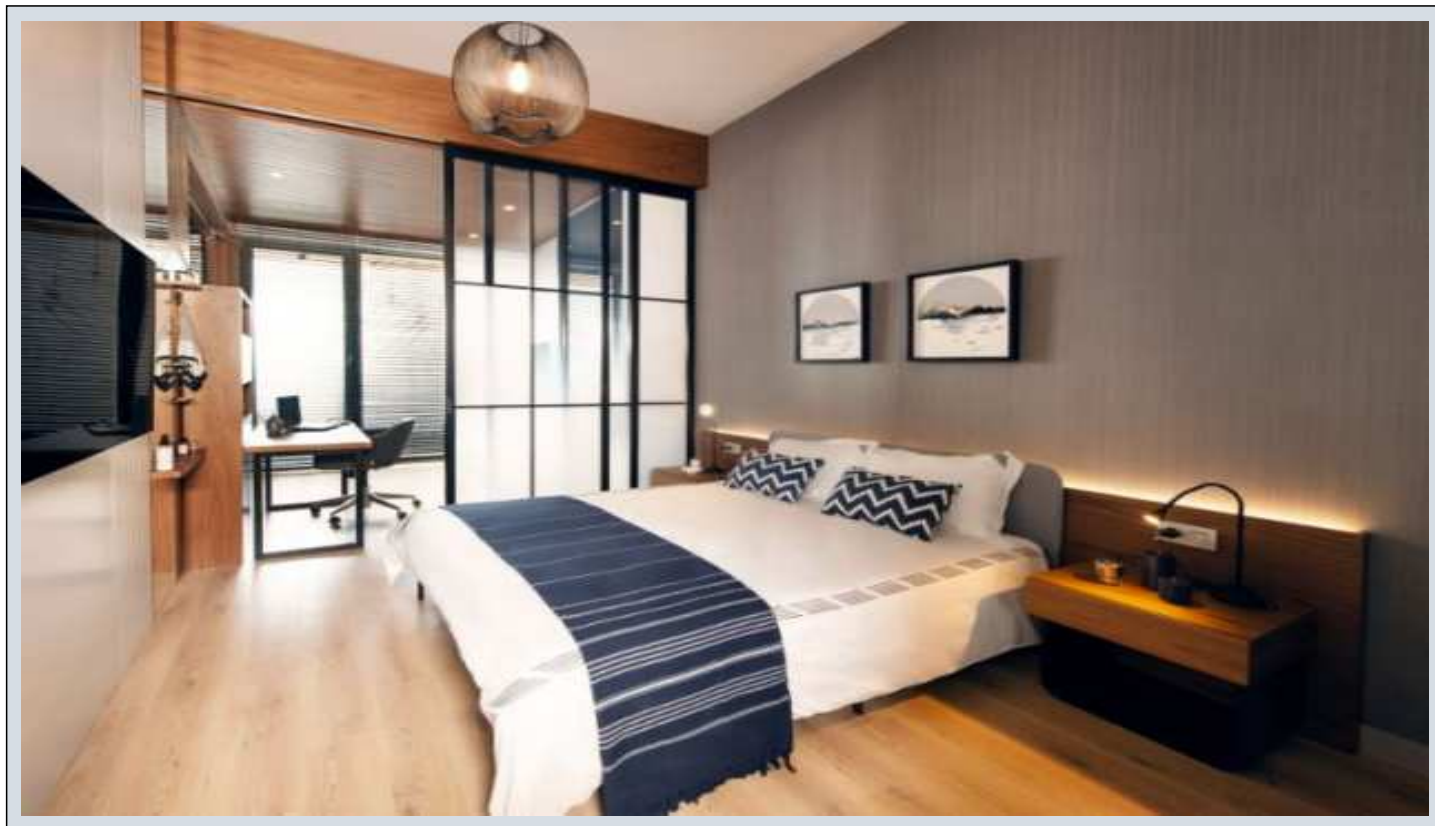

## NİDE PARK KÜÇÜKYALI - 1+1 APARTMENT / RESIDENCE Istanbul / Maltepe

Продажа - квартира 4,900,000 TL | 90 m2 Istanbul / Maltepe

Кол-во комнат : 1  
Кол-во гостиных : 1  
Кол-во ванных комнат : 1  
Тип объекта : Квартира  
Статус объекта : Новый(ая)  
Статус использования : Пустой(ая)  
Направление/сторона : Восток  
Запад  
Север  
Юг  
Да  
Возможен обмен : Нет