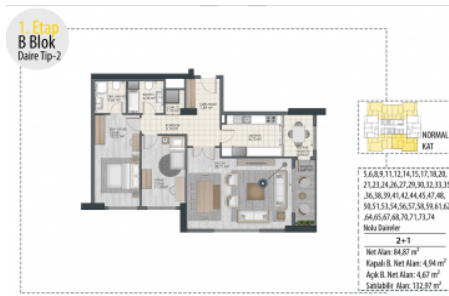

Advert No:f-494589-907

1. Etap B Blok Daire Tip-2B

**3 Nolu Daire****2+1**Net Alan: 85,05 m²Kapalı B. Net Alan: 4,56 m²Teras Net Alan : 4,87 m²

Bahçe Net Alan : 20,31

Satılabilir Alan: 153,28 m²

Advert No:f-494589-907

2. Etap
A Blok
Daire Tip-2

13,24,35,46,57,68,79,90, 101
Nolu Daireler

2+1

Net Alan: 78,40 m²

Kapalı B. Net Alan: 4,12 m²

Açık B. Net Alan: 6,52 m²

Satılabilir Alan: 130,38 m²

1. Etap
B Blok
Daire Tip-28