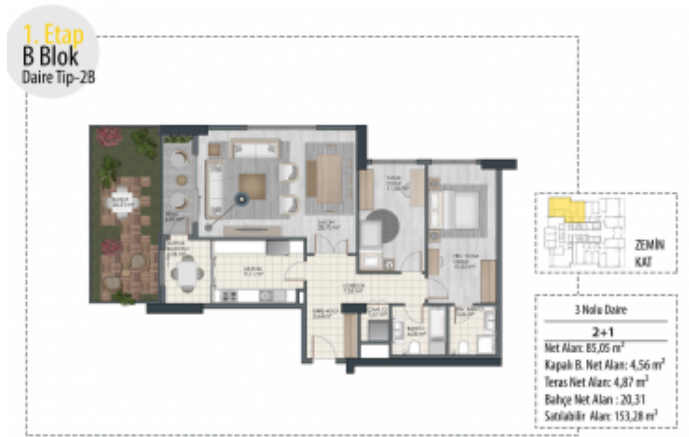

Advert No:f-494589-907

Advert No:f-494589-907

1 Etap
B Blok
Daire Tip-2

NORMAL KAT

5,668.11,12,14,15,17,18,20,
21,23,24,26,27,29,30,32,33,35
36,38,39,41,42,44,45,47,48,
50,51,53,54,56,57,58,59,61,62
64,65,67,68,70,71,73,74

Moku Daireler

2+1
Net Alan: 84.57 m²
Kapali B. Net Alan: 4.94 m²
Açık B. Net Alan: 4.67 m²
Seyirlik Alan: 112.97 m²

1 Etap
B Blok
Daire Tip-3

200M KAT

4 Moku Daire

3+1

Net Alan: 115.01 m²
Kapalı B. Net Alan: 8.59 m²
Açık B. Net Alan: 2.85 m²
Seyirlik Alan: 197.61 m²

1 Etap
B Blok
Daire Tip-1

NORMAL KAT

77,70,73,74,19,22,23,73,83,85,
86,87,88,89,91,92,93,94,95,96,
99,102,105 Moku Daireler

2+1

Net Alan: 72.92 m²
Kapalı B. Net Alan: 3.61 m²
Açık B. Net Alan: 3.05 m²
Seyirlik Alan: 114.84 m²