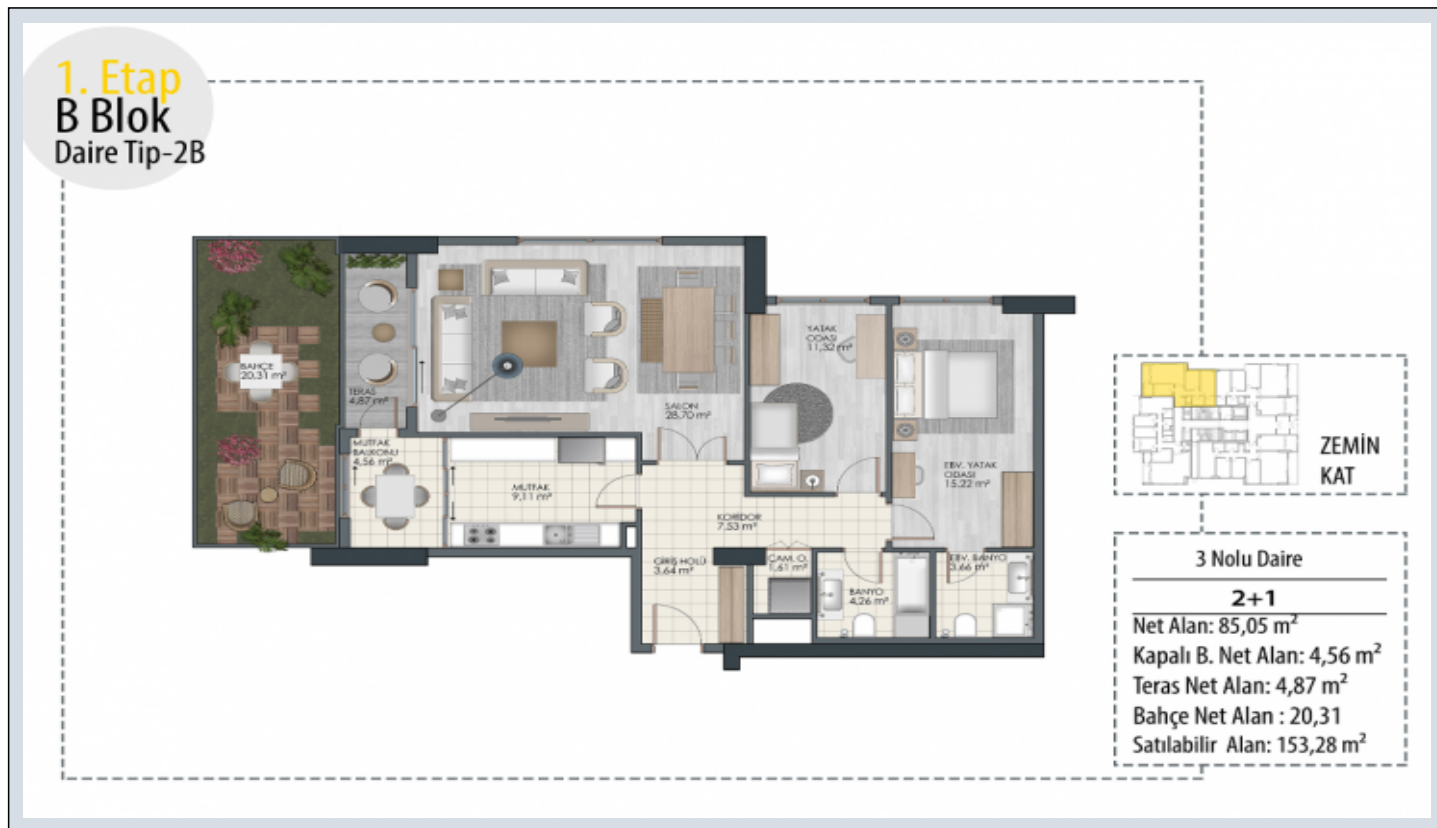

BEYAZ PARK TOPKAPI - 2+1 APARTMENT / RESIDANCE Istanbul / Fatih

Продажа - квартира 561,314 \$ | 125 m2 Istanbul / Fatih

Кол-во комнат : 2
Кол-во гостиных : 1
Кол-во ванных комнат : 2
Тип объекта : Квартира
Статус объекта : Новый(ая)
Статус использования : Пустой(ая)
Отопление : Центральное отопление
Отопление (тип) : Природный газ
Направление/сторона : Юг
Восток
Запад
Север

1. Etap
B Blok
Daire Tip-2B

ZEMİN
KAT

3 Nolu Daire

2+1

Net Alan: 85,05 m²

Kapalı B. Net Alan: 4,56 m²

Teras Net Alan: 4,87 m²

Bahçe Net Alan : 20,31