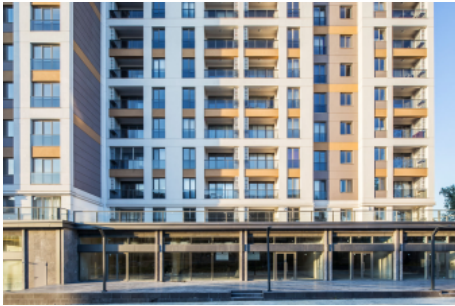

Advert No:f-494589-907