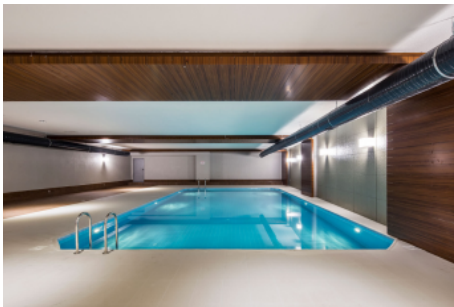

Advert No:f-494589-907