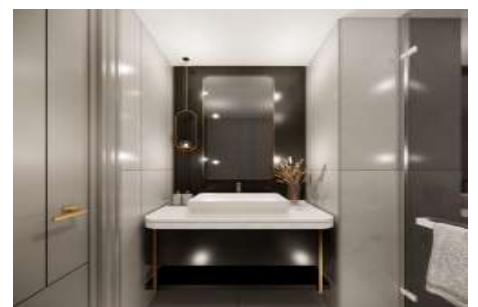

Advert No:f-494589-915