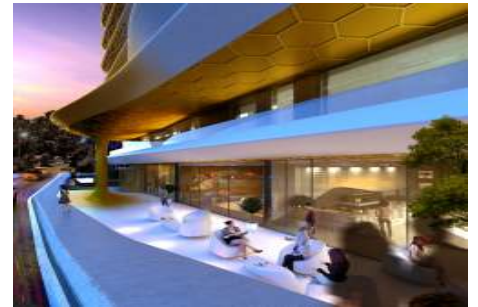

Advert No:f-494589-917