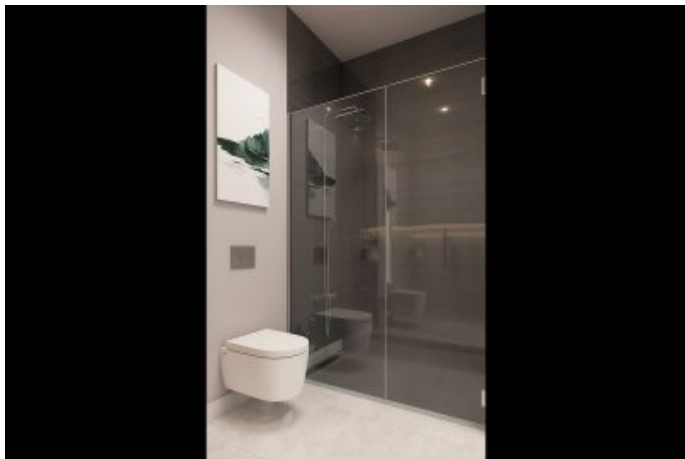

Advert No:f-494589-947