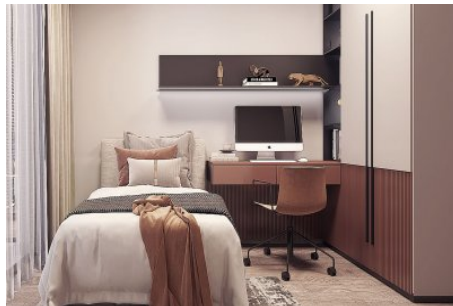

Advert No:f-494589-947