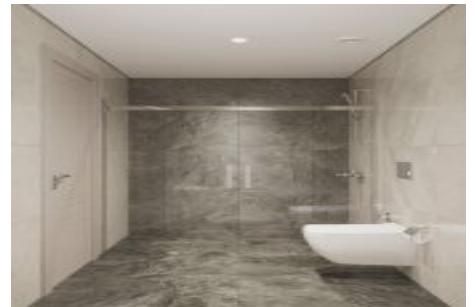

Advert No:f-494589-952