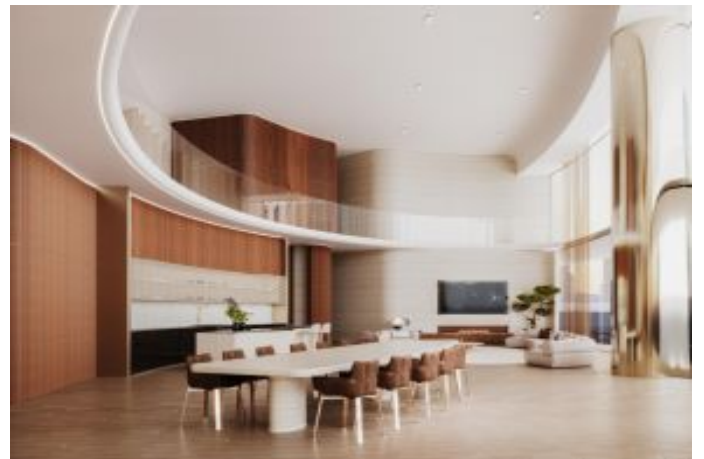

فونالعالإلامقر: f-494589-1011