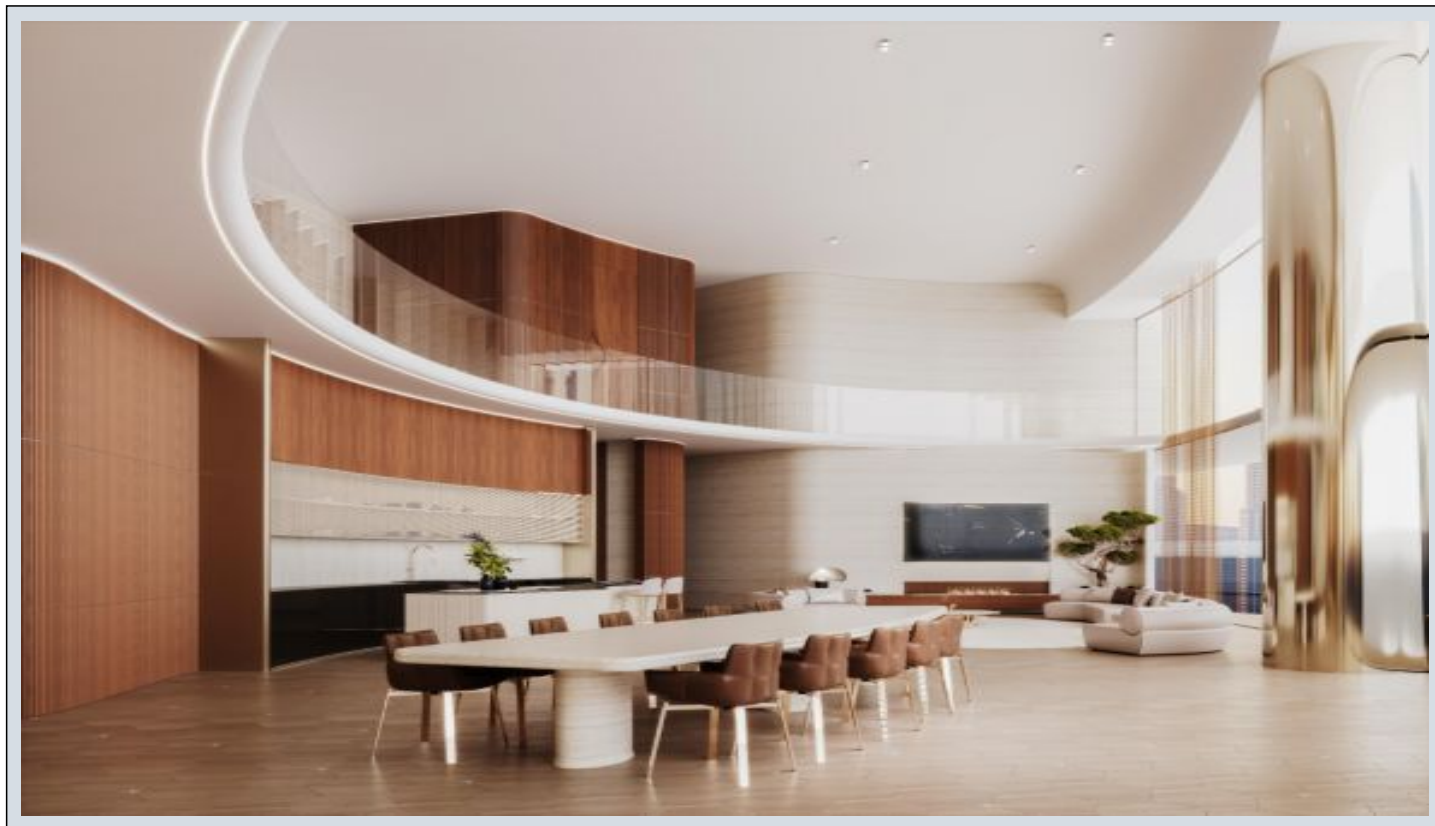

Mercedes-Benz Places by Binghatti - 2 спальни Тип 1 Dubai / Downtown Dubai

Продажа - квартира 2,805,000 \$ | 170 m2 Dubai / Downtown Dubai

Кол-во комнат : 2
Кол-во гостиных : 1
Кол-во ванных комнат : 2
Тип объекта : Квартира
Этаж : 13
Кол-во этажей в здании : 65