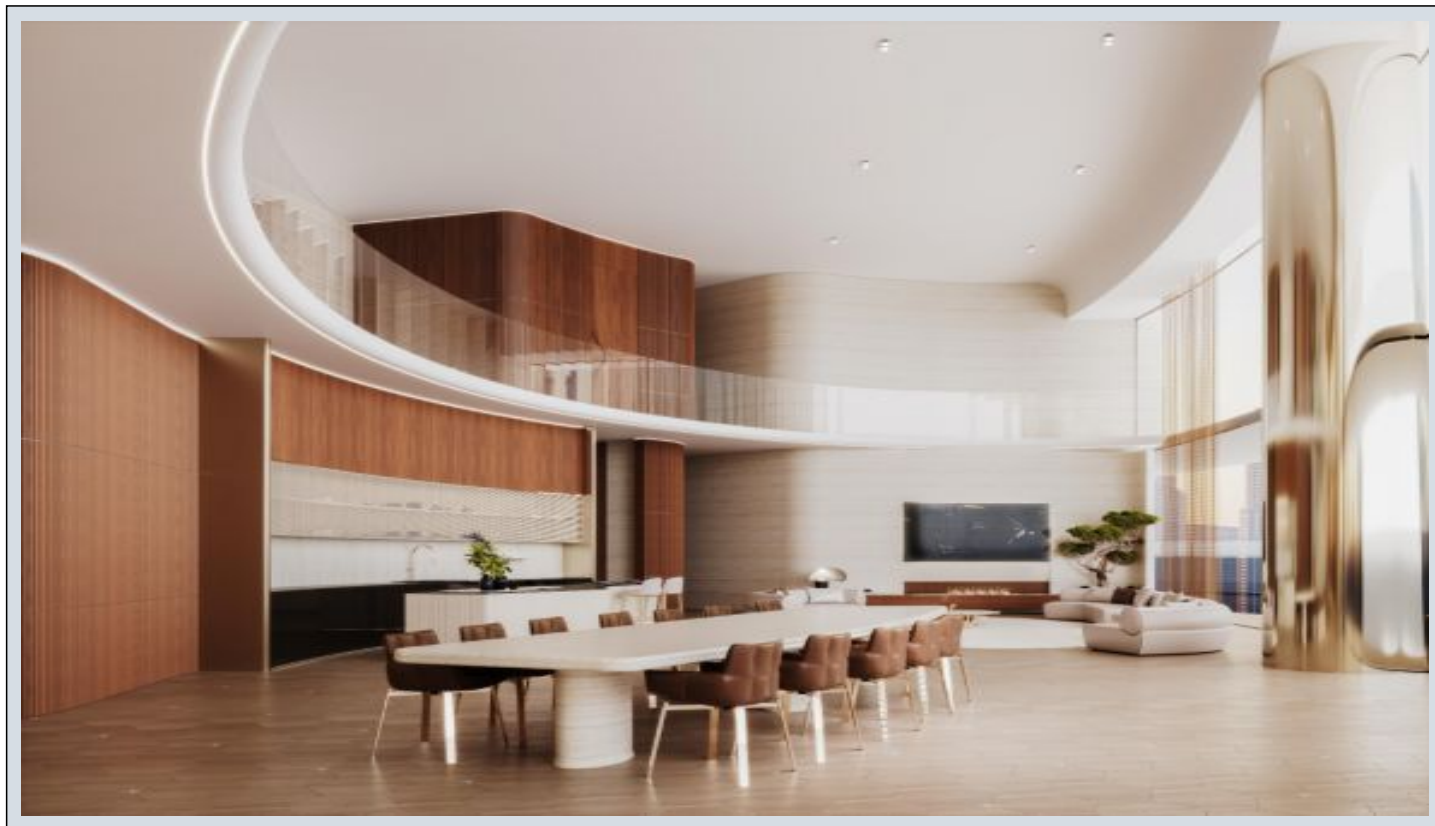

Mercedes-Benz Places by Binghatti - 3 спальни Тип 1 Dubai / Downtown Dubai

Продажа - квартира 5,528,000 \$ | 251 m2 Dubai / Downtown Dubai

Кол-во комнат : 3
Кол-во гостиных : 1
Кол-во ванных комнат : 3
Тип объекта : Квартира
Этаж : 20
Кол-во этажей в здании : 65