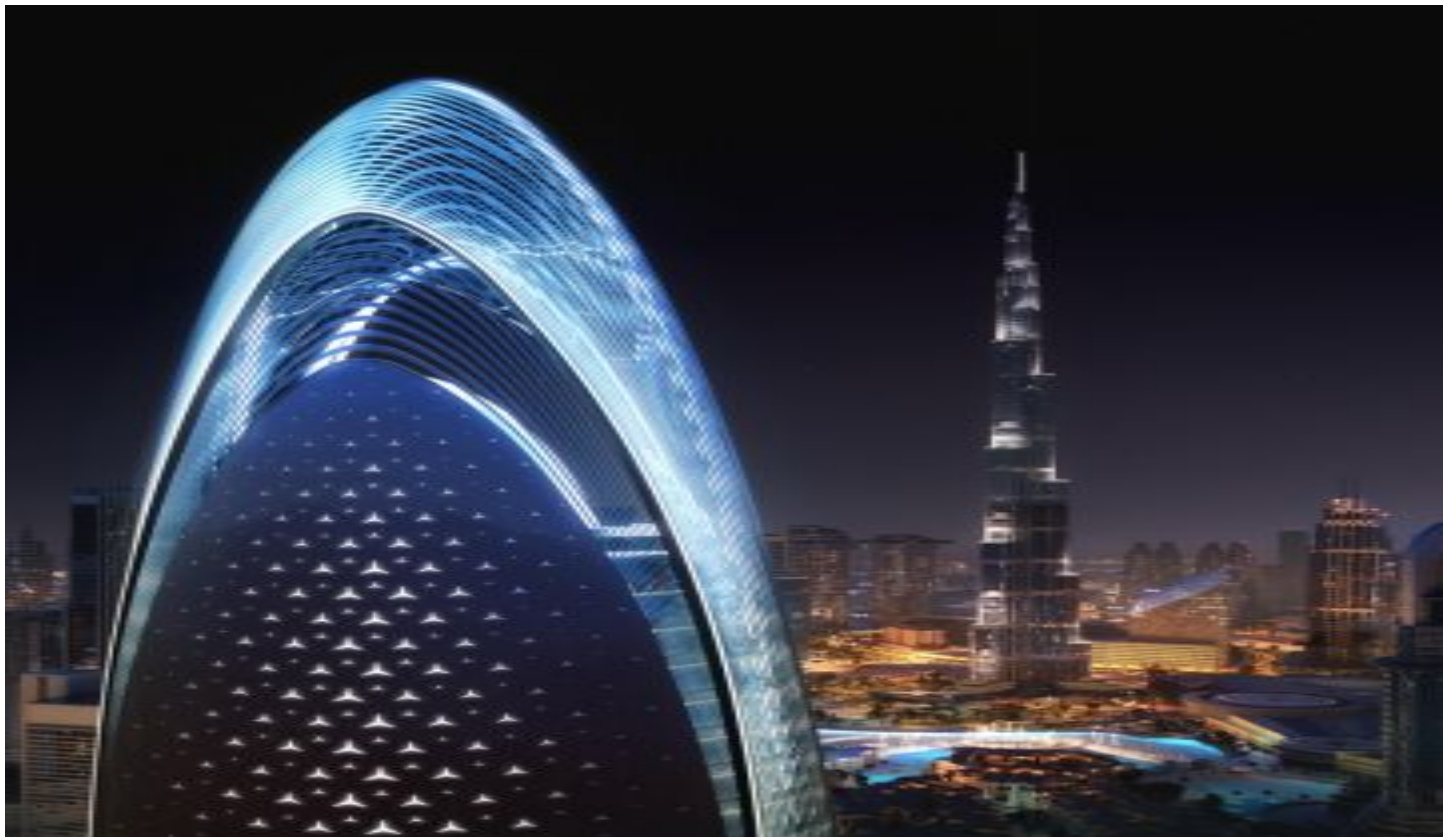

Advert No:f-494589-1013