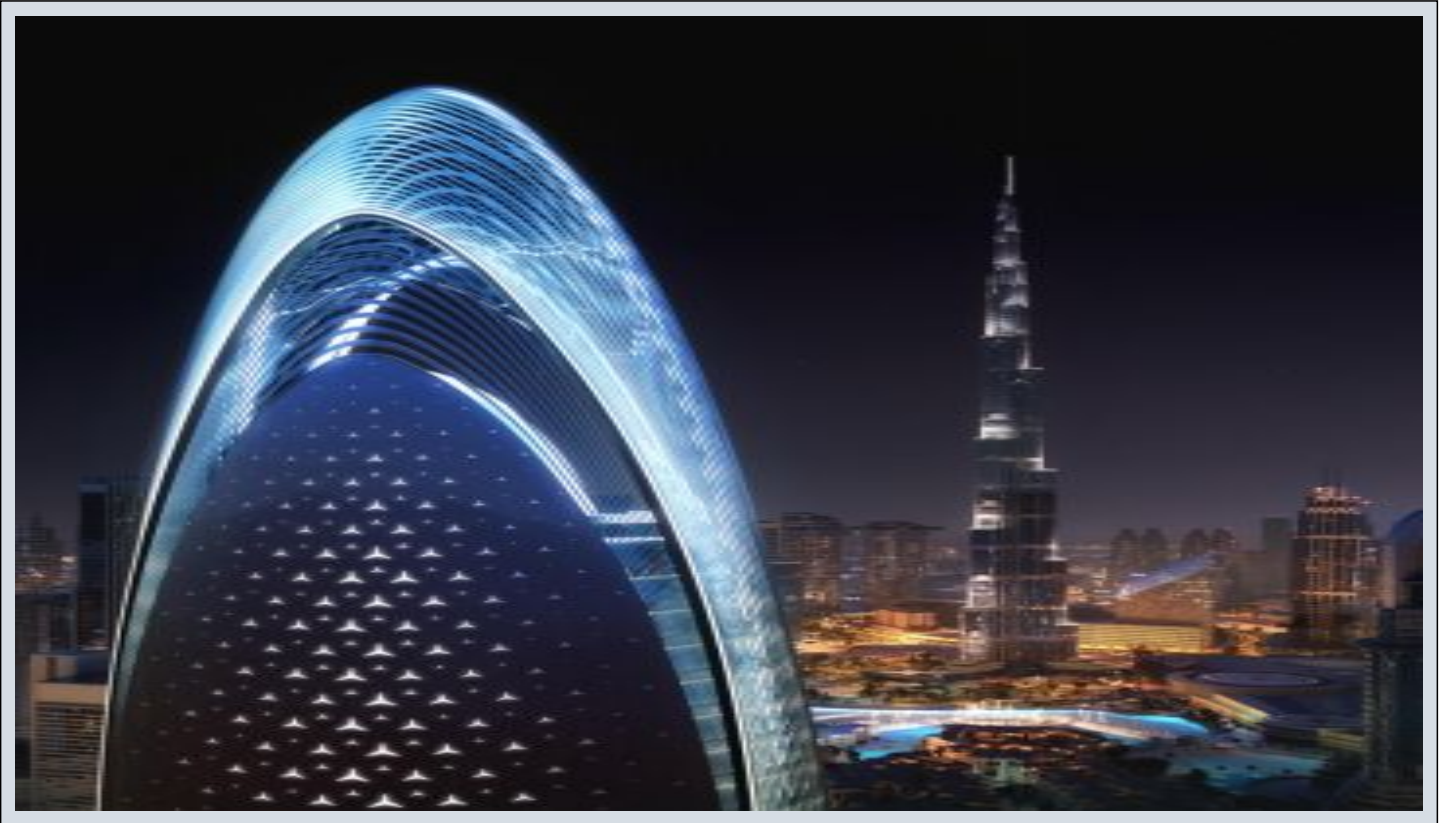

## Mercedes-Benz Places by Binghatti - 3 спальни Тип 1 Dubai / Downtown Dubai

Продажа - квартира 5,528,000 \$ | 251 m2 Dubai / Downtown Dubai

Кол-во комнат : 3  
Кол-во гостиных : 1  
Кол-во ванных комнат : 3  
Тип объекта : Квартира  
Этаж : 20  
Кол-во этажей в здании : 65