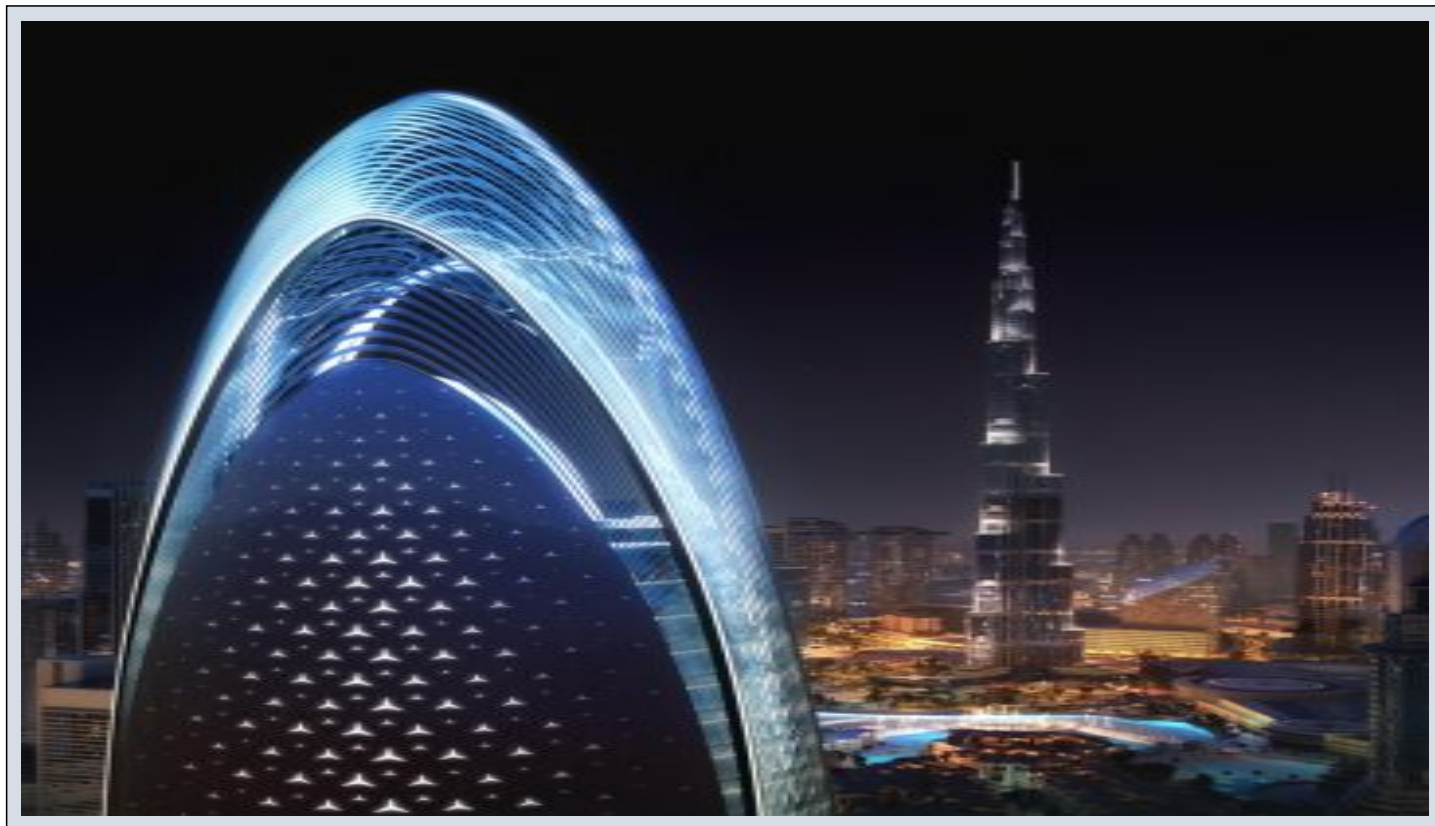

Mercedes-Benz Places by Binghatti - 3 спальни Тип 2 Dubai / Downtown Dubai

Продажа - квартира 7,216,000 \$ | 299 m2 Dubai / Downtown Dubai

Кол-во комнат : 3
Кол-во гостиных : 1
Кол-во ванных комнат : 1
Тип объекта : Квартира
Этаж : 20
Кол-во этажей в здании : 65