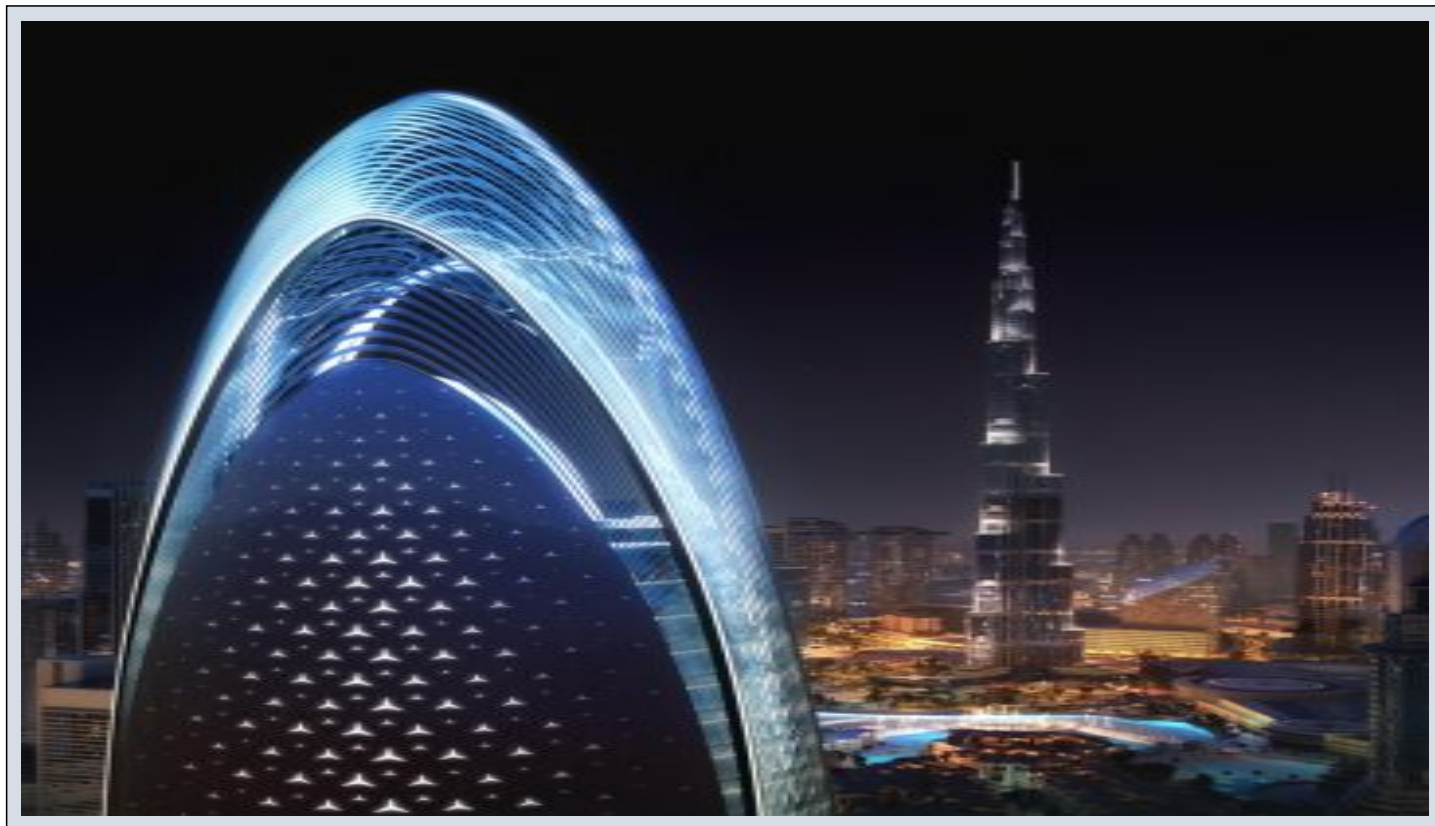

## Mercedes-Benz Places by Binghatti - 3 спальни Тип 2 Dubai / Downtown Dubai

Продажа - квартира 7,216,000 \$ | 299 m2 Dubai / Downtown Dubai

Кол-во комнат : 3  
Кол-во гостиных : 1  
Кол-во ванных комнат : 1  
Тип объекта : Квартира  
Этаж : 20  
Кол-во этажей в здании : 65