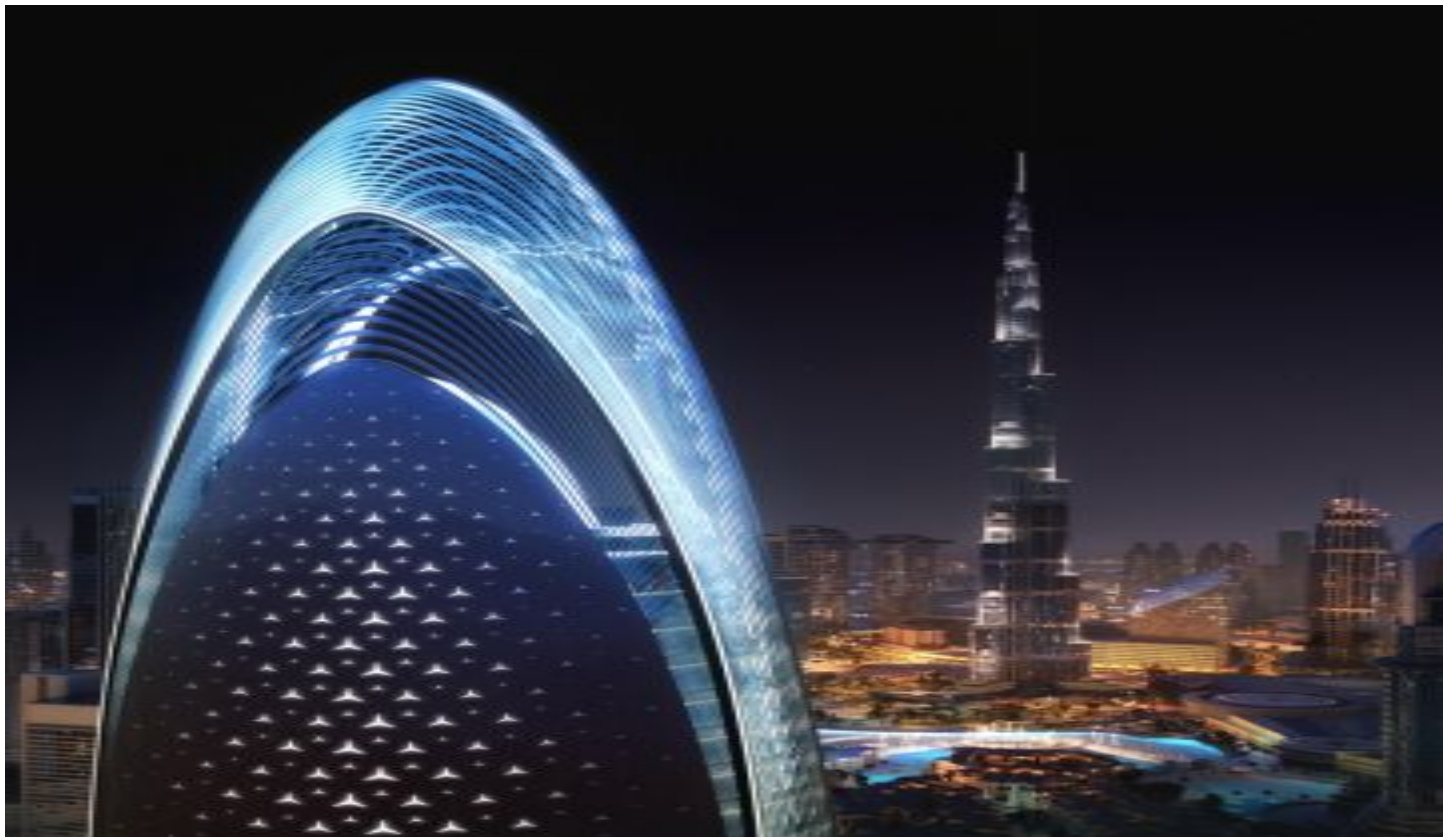

Advert No:f-494589-1014