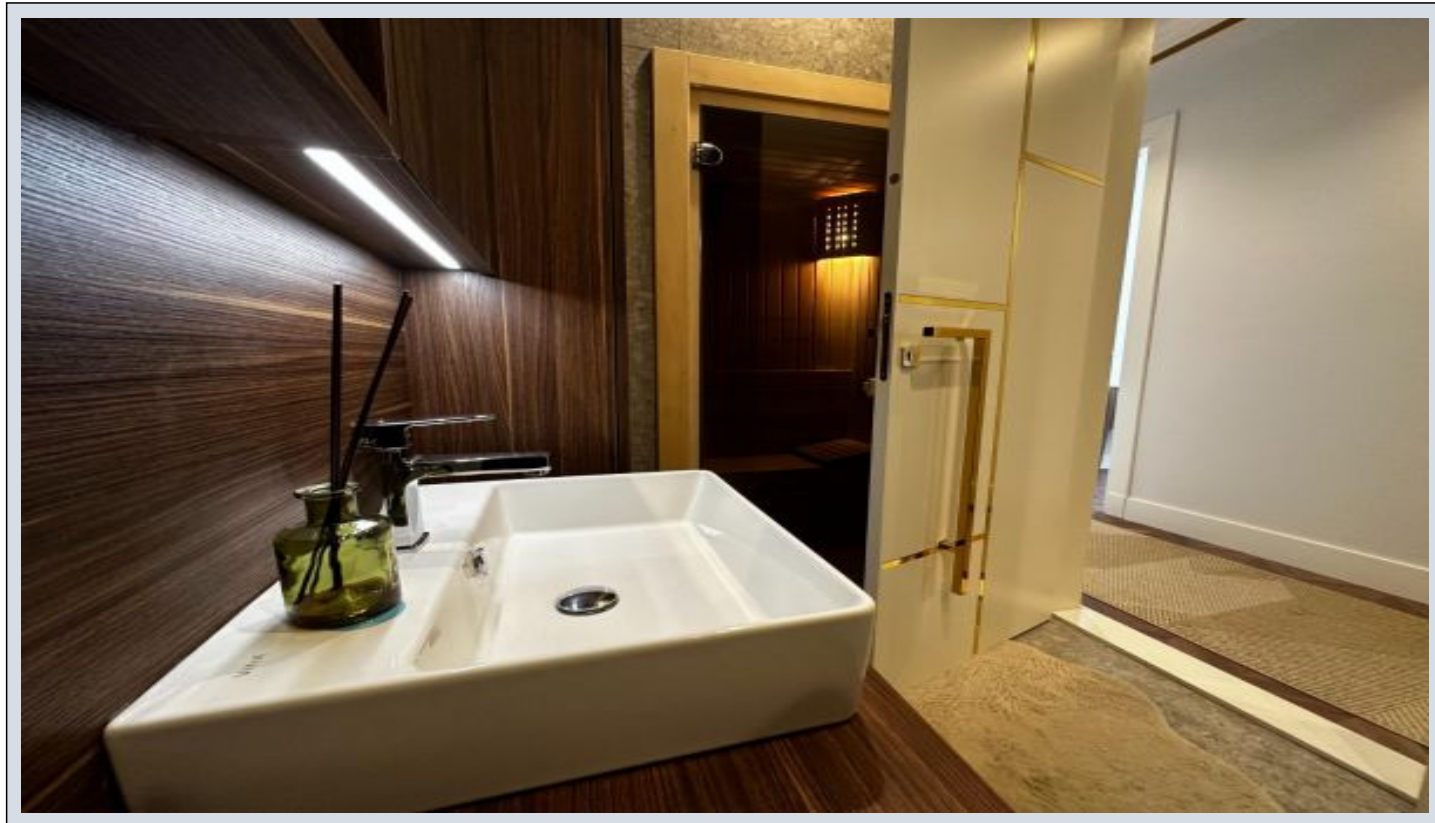

Esil Kartepe - 3+1 Дуплекс с садом Kocaeli / İzmit

Продажа - квартира 330,000 $ | 170 m2 Kocaeli / İzmit

İsmail Can

Phone +90 542-811 80 80

Mobile Phone +90 542-811
80 80

REALTY GALAXY

Phone +90 542-811 80 80

Mobile Phone +90 533-382
39 79

Fax +90 212-855 74 75

Yavuz Sultan Selim Bulvarı

Büyüçkekmece /

Büyüçkekmece

34528 , İstanbul