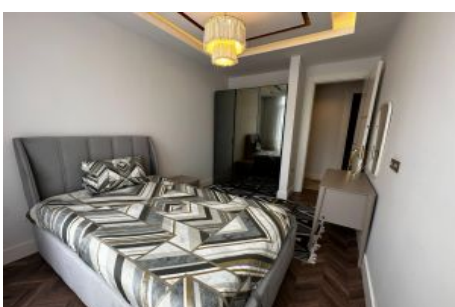

Advert No:f-494589-1138

3+1 BAHÇE DUBLEX DAİRE

1 SALON	A: 38,80 m ²
2 MUTFAK	A: 12,95 m ²
3 WC	A: 2,00 m ²
4 ANTRE	A: 3,75 m ²
5 VERANDA	A: 13,85 m ²
6 EBV. YATAK ODASI	A: 16,60 m ²
7 EBV. BANYO	A: 4,65 m ²
8 YATAK ODASI	A: 18,85 m ²
9 YATAK ODASI 2	A: 11,95 m ²
10 GENEL BANYO	A: 5,10 m ²
11 HOL	A: 3,65 m ²
12 BALKON	A: 11,30 m ²