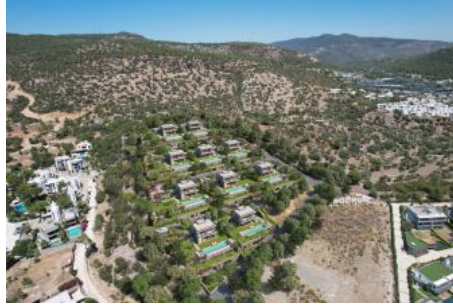

Advert No:f-494589-1177