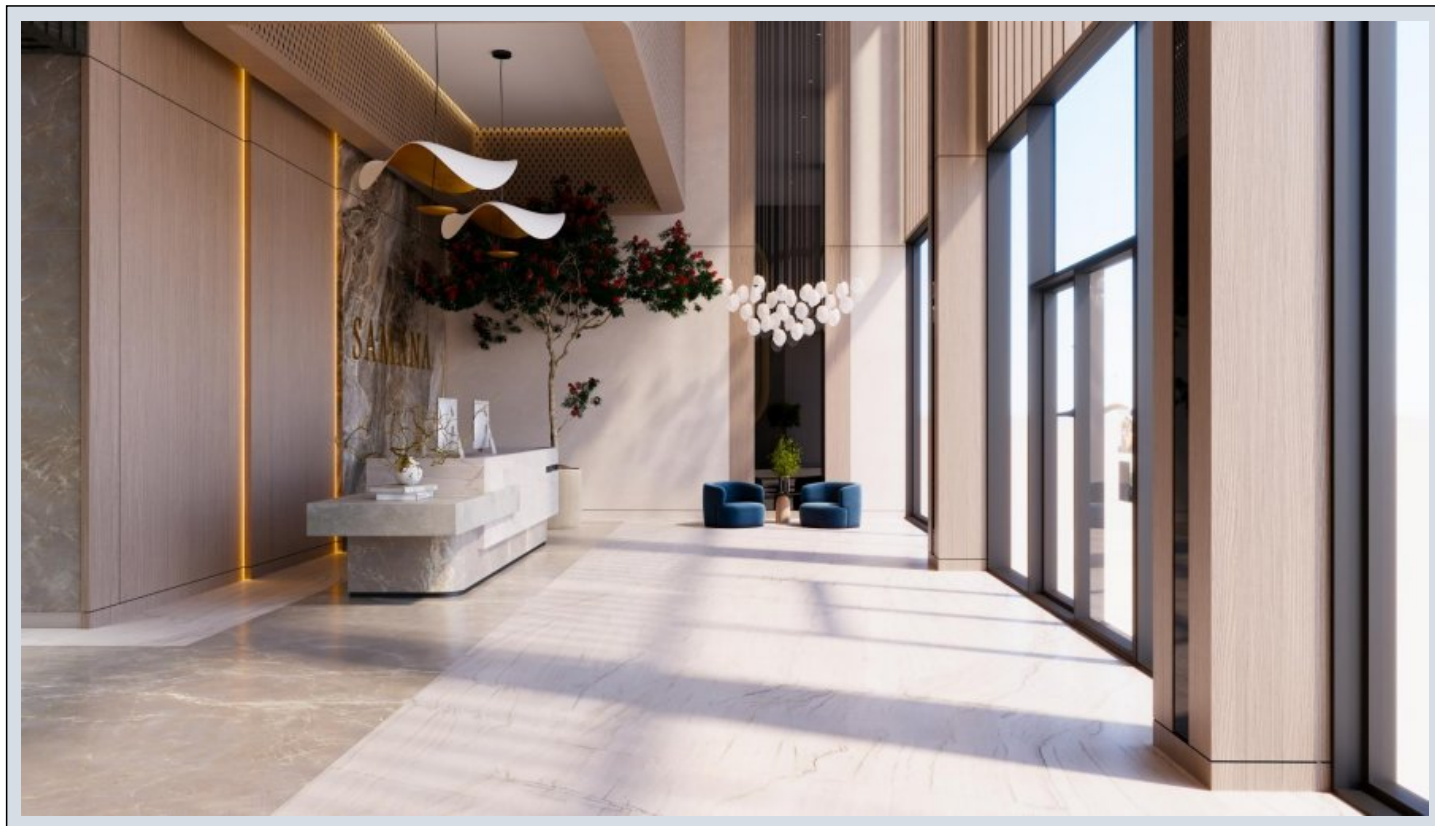

## Samana Resorts Dubai - 2 спальня + бассейн Dubai / Dubai Production City (IMPZ)

Продажа - квартира 422,000 \$ | 111 m2 Dubai / Dubai Production City (IMPZ)

Кол-во комнат : 2  
Кол-во гостиных : 1  
Кол-во ванных комнат : 1  
Тип объекта : Квартира  
Статус объекта : Новый(ая)  
Статус использования : Пустой(ая)