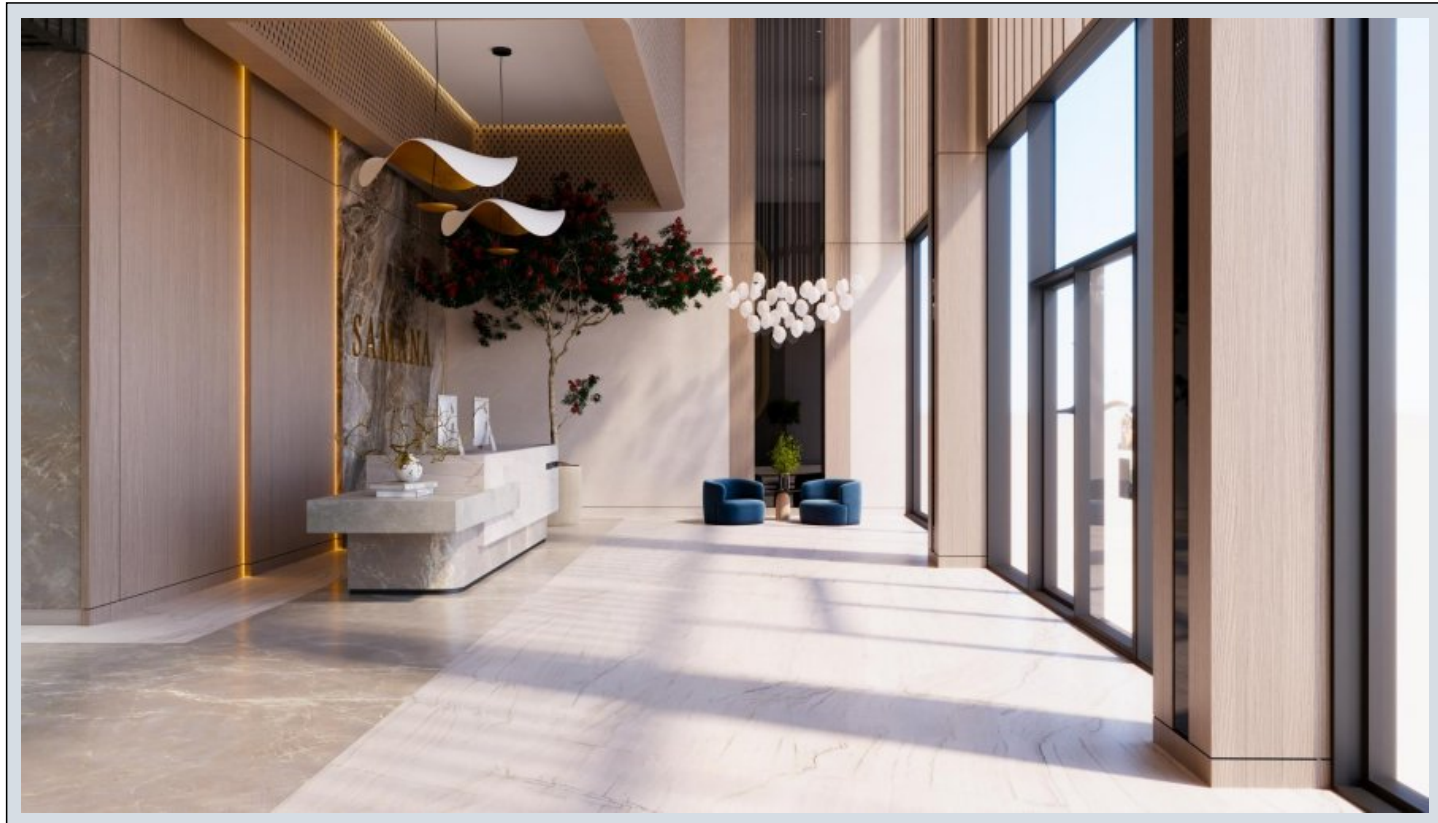

Samana Resorts Dubai - 2 спальня + бассейн Dubai / Dubai Production City (IMPZ)

Продажа - квартира 422,000 \$ | 111 m2 Dubai / Dubai Production City (IMPZ)

Кол-во комнат : 2
Кол-во гостиных : 1
Кол-во ванных комнат : 1
Тип объекта : Квартира
Статус объекта : Новый(ая)
Статус использования : Пустой(ая)