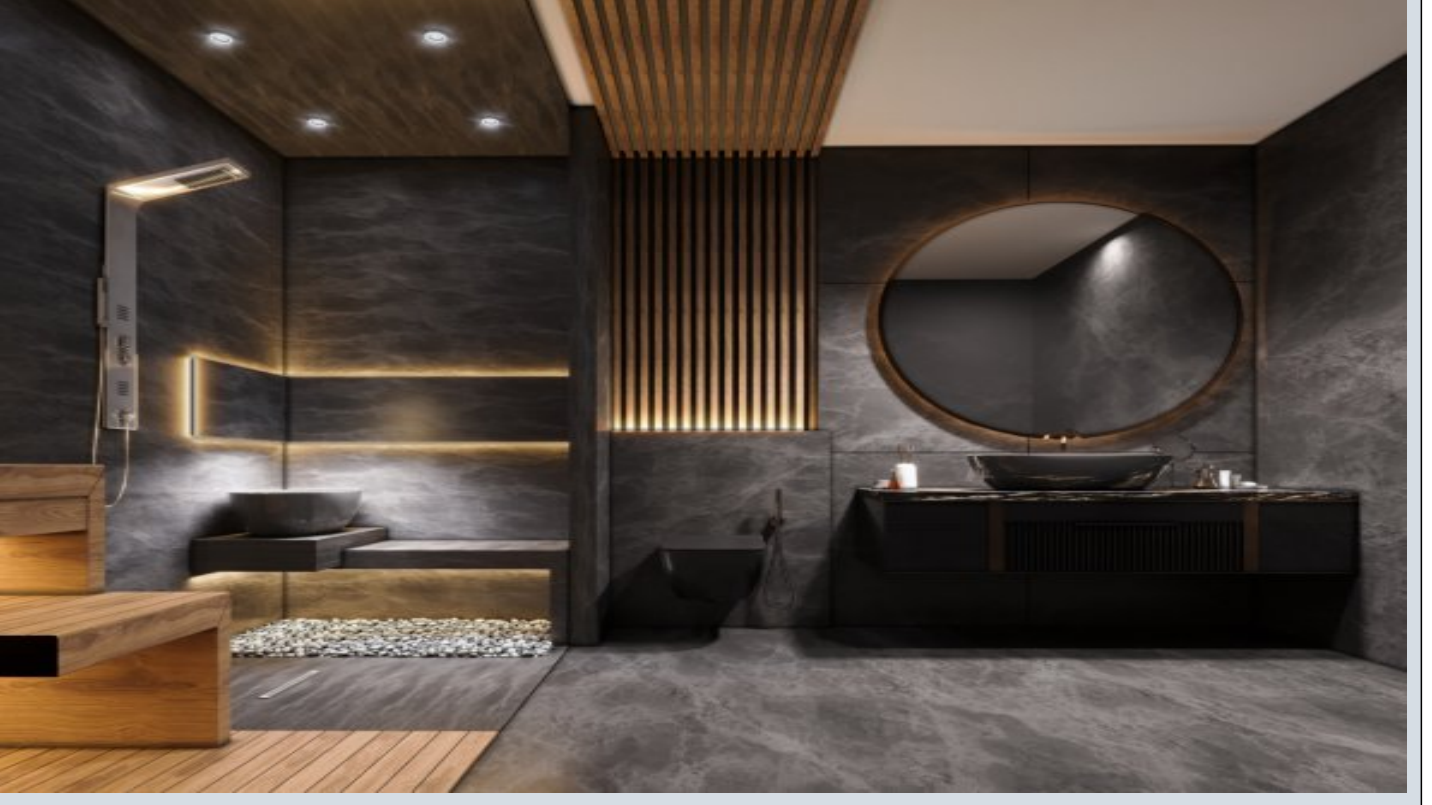

Advert No:f-494589-1197

Zeray Country Akmeşe - Вилла Kocaeli / İzmit

Продажа - Вилла 869,000 $ | 411 m2 Kocaeli / İzmit

İsmail Can

Phone +90 542-811 80 80

Mobile Phone +90 542-811
80 80

REALTY GALAXY

Phone +90 542-811 80 80

Mobile Phone +90 533-382
39 79

Fax +90 212-855 74 75

Yavuz Sultan Selim Bulvarı

Büyüçekmece /

Büyüçekmece

34528 , İstanbul