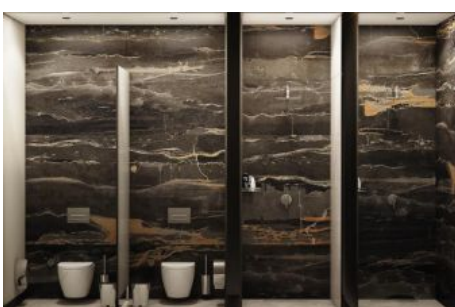

Advert No:f-494589-1249