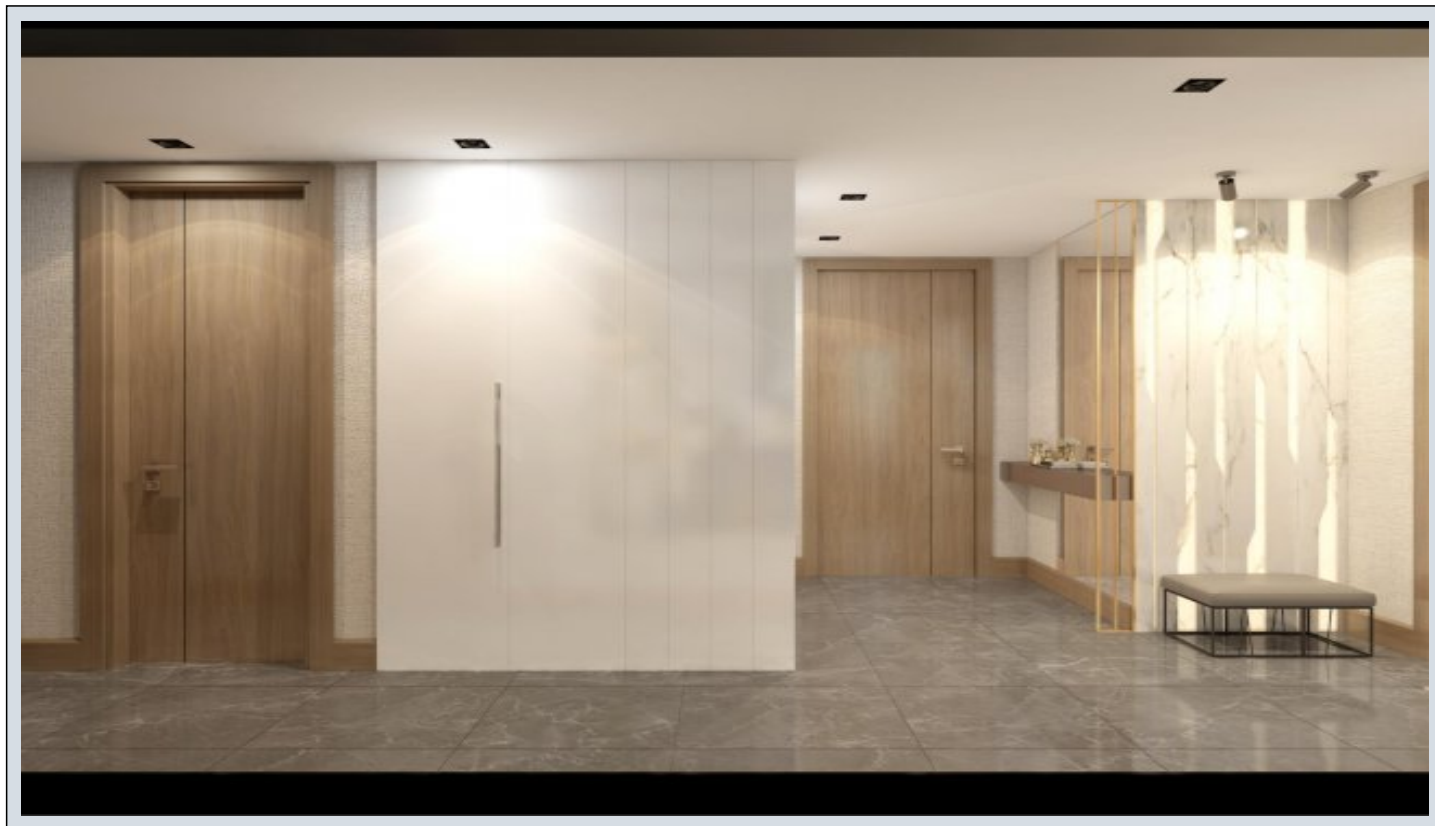

Self Istanbul - 4+1 Istanbul / Beylikdüzü

Продажа - квартира 380,000 \$ | 222 m2 Istanbul / Beylikdüzü

- Кол-во комнат : 4
Кол-во гостиных : 1
Кол-во ванных комнат : 2
Тип объекта : Квартира
Статус объекта : Новый(ая)
Статус использования : Пустой(ая)
Отопление : Центральное отопление (со счетчиком индивидуального потребления)