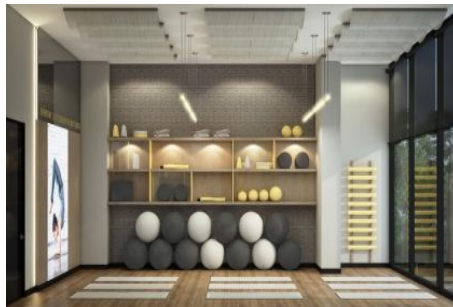

Advert No:f-494589-1249