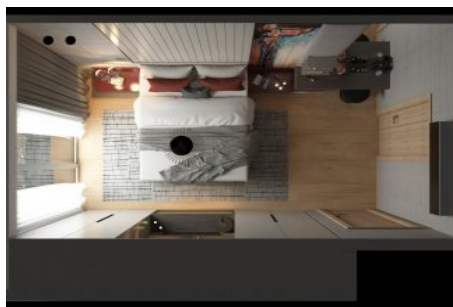

Advert No:f-494589-1249