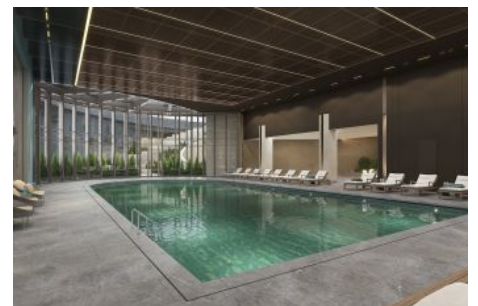

Advert No:f-494589-1253