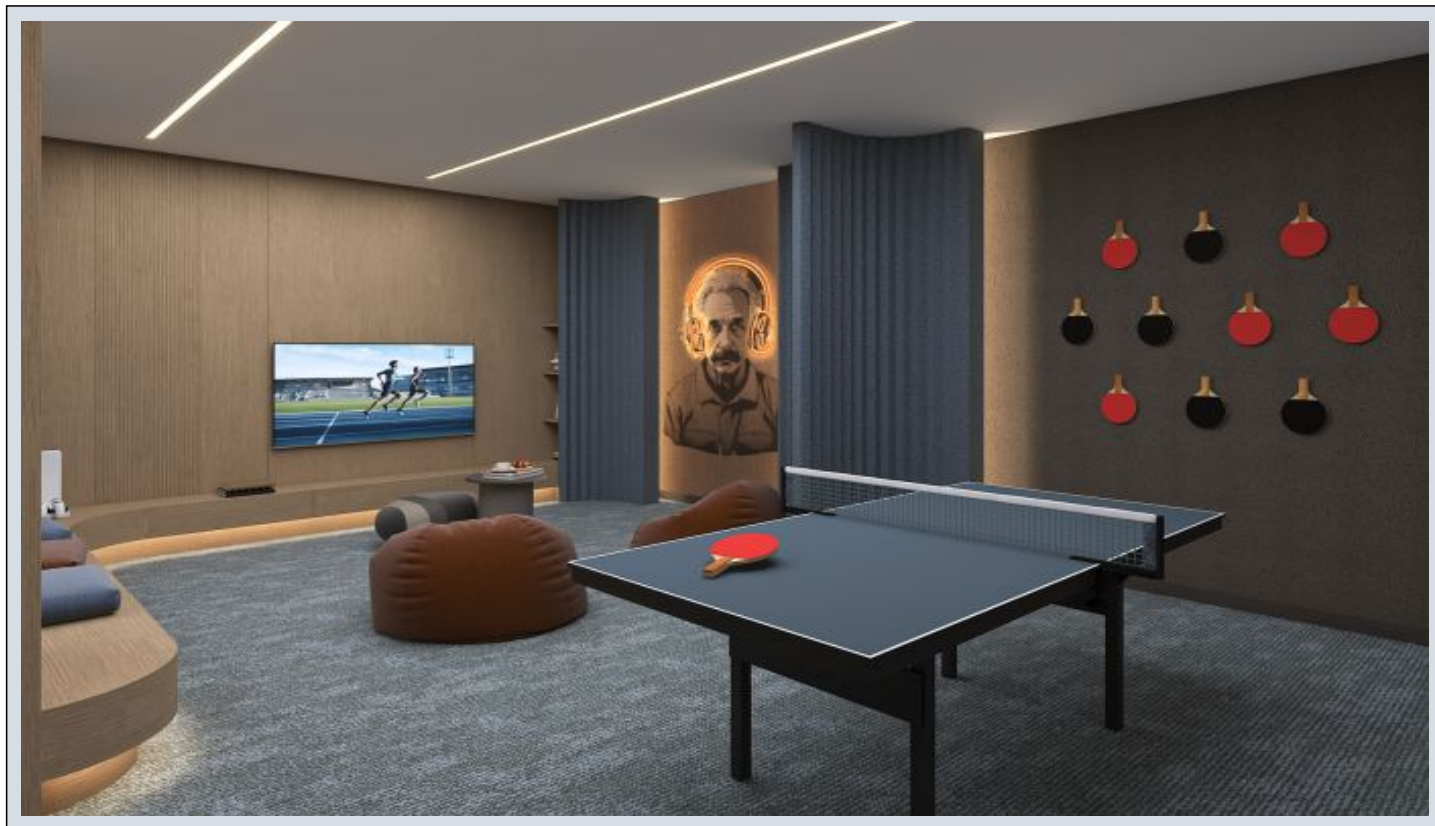

Next Level Kemer - 2.5+1 Istanbul / Eyüp

Продажа - квартира 35,454,000 TL | 140 m2 Istanbul / Eyüp

Кол-во комнат : 2
Кол-во гостиных : 2
Кол-во ванных комнат : 2
Тип объекта : Квартира
Статус объекта : Новый(ая)
Статус использования : Пустой(ая)