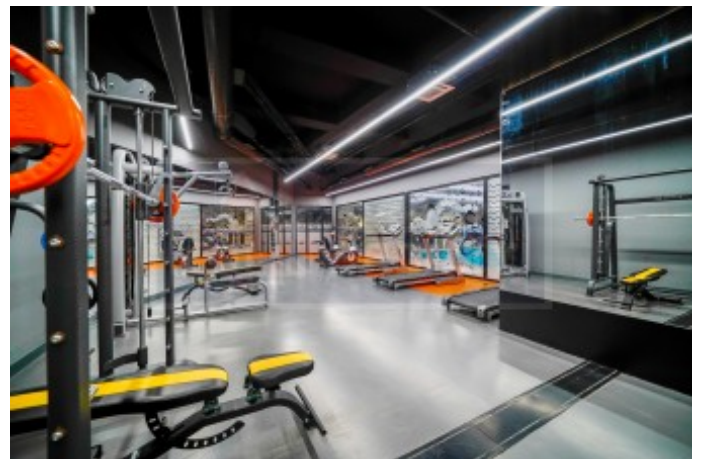

Advert No:f-494589-1305