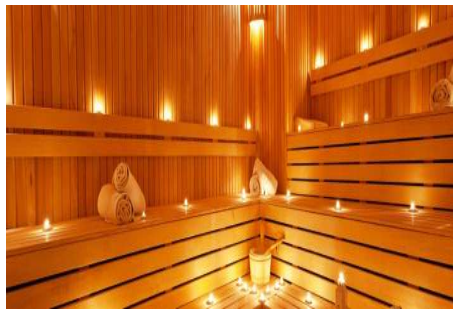

Advert No:f-494589-882

Advert No:f-494589-882

Advert No:f-494589-882

2+1 | I

Satış Alanı | Sales Area | مساحة البيع 146.00 m²

1- Antra Doorway مسير الدخول	6.72 m ²
2- Mutfak Kitchen المطبخ	11.58 m ²
3- Salon Sitting room غرفة الجلوس	23.25 m ²
4- Yatak odası Bedroom غرفة النوم الرئيسية	8.20 m ²
5- Ebeveyn Yatak Odası Parent's Bedroom غرفة نوم الوالدين	11.94 m ²
6- Ebeveyn Banyu Parent's Bathroom حمام غرفة نوم الوالدين	3.60 m ²
7- Banyu Bathroom الحمام	4.79 m ²
8- Balkon Balcony الشرفة	22.16 m ²
9- Depo + Otopark Storage + Car park حرفة السيارة + مسكون	4.00 m ²