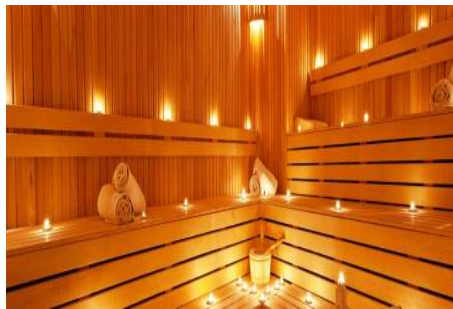

Advert No:f-494589-882

Advert No:f-494589-882

Advert No:f-494589-882

2+1 | I

Satış Alanı | Sales Area | مساحة البيع 146.00 m²

1- Antra Doorway مسير الدخول	6.72 m ²
2- Mutfak Kitchen المطبخ	11.58 m ²
3- Salon Sitting room غرفة الجلوس	23.25 m ²
4- Yatak odası Bedroom غرفة النوم الرئيسية	8.20 m ²
5- Ebeveyn Yatak Odası Parent's Bedroom غرفة نوم الوالدين	11.94 m ²
6- Ebeveyn Banyu Parent's Bathroom حمام غرفة نوم الوالدين	3.60 m ²
7- Banyu Bathroom الحمام	4.79 m ²
8- Balkon Balcoory الشرفة	22.16 m ²
9- Depo + Otopark Storage + Car park حرفة السيارة + مسكون	4.00 m ²