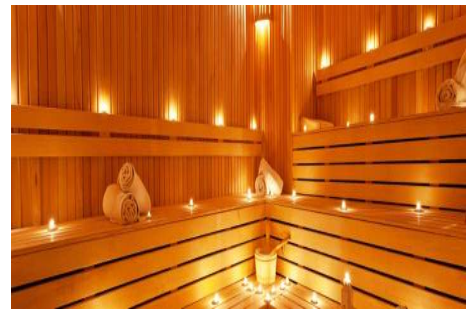

Advert No:f-494589-882

Advert No:f-494589-882

Advert No:f-494589-882

2+1 | I

Satış Alanı | Sales Area | مساحة البيع 146.00 m²

1- Antra Doorway مسير الدخول	6.72 m ²
2- Mutfak Kitchen المطبخ	11.58 m ²
3- Salon Sitting room غرفة الجلوس	23.25 m ²
4- Yatak odası Bedroom غرفة النوم الرئيسية	8.20 m ²
5- Ebeveyn Yatak Odası Parent's Bedroom غرفة نوم الوالدين	11.94 m ²
6- Ebeveyn Banyu Parent's Bathroom حمام غرفة نوم الوالدين	3.60 m ²
7- Banyu Bathroom الحمام	4.79 m ²
8- Balkon Balcoory الشرفة	22.16 m ²
9- Depo + Otopark Storage + Car park حرفة السيارة + مسكون	4.00 m ²