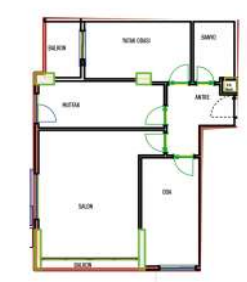

PROJE NO: B-1
BLOK 1 NORMAL KAT
2-1
Sarıpaşa Eski Daire Blok Alanı: 105,50

SALON: 24,10
MUTFAK: 10,00
BANYO: 4,40
YATK ODASI: 1,80

TOPLAM KAT ALANI: 40,30 m²