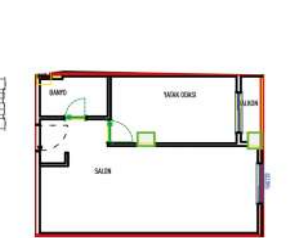

PROJE NO: 2-1
BLOK 12 NORMAL KAT
A-75
Sarıpaşa Eski Daire Blok Alanı: 126,00

PROJE NO: B-1
BLOK 1 NORMAL KAT
2-1
Sarıpaşa Eski Daire Blok Alanı: 105,50

SALON: 24,10
MUTFAK: 10,00
BANYO: 4,40
YATK ODASI: 1,80

TOPLAM KAT ALANI: 40,30 m²

PROJE NO: 2-1
BLOK 2 NORMAL KAT
B-9
Sarıpaşa Eski Daire Blok Alanı: 160,25

SALON+M: 27,40
MUTFAK: 11,10
BANYO: 4,40
YATK ODASI: 1,80

TOPLAM KAT ALANI: 44,70 m²

PROJE NO: B-18
BLOK 2 NORMAL KAT
2-1
Sarıpaşa Eski Daire Blok Alanı: 56,80

SALON+M: 27,40
MUTFAK: 11,10
BANYO: 4,40
YATK ODASI: 1,80

TOPLAM KAT ALANI: 44,70 m²

PROJE NO: 2-1
BLOK 1 NORMAL KAT
B-26
Sarıpaşa Eski Daire Blok Alanı: 126,90

PROJE NO: 2-1
BLOK 1 NORMAL KAT
B-54
Sarıpaşa Eski Daire Blok Alanı: 124,00