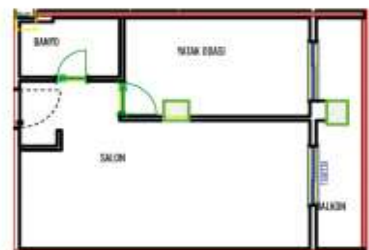

Bag. Böl. No: B-4	1+1	B BLOK 1.NORMAL KAT
Satışa Esas Daire Brüt Alanı : 62,55