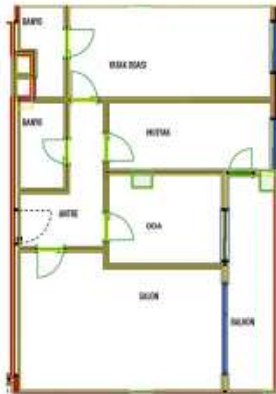

Bag. Böl. No: B-47	2+1	B BLOK 3.NORMAL KAT
Satışa Esas Daire Brüt Alanı : 107,05		

SALON	23,20 m²	NO: B-47
MUTFAK	3,87 m²	
OLA	3,24 m²	N: 82,87 m²
OLA	26,39 m²	B: 107,05 m²
ANTRE	4,50 m²	
BANYO	3,50 m²	
BALKON	3,45 m²