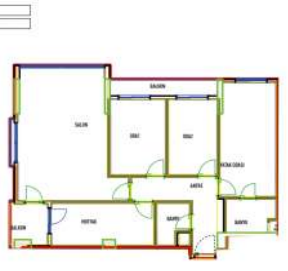

Bag. Böl. No: B-4	1+1	B BLOK 1.NORMAL KAT
Satışa Esas Daire Brüt Alanı : 62,55		

SALON	23,20 m ²	NO: B-4
MUTFAK	3,87 m ²	
OLA	3,24 m ²	N: 46,03 m ²
OLA	26,39 m ²	B: 62,55 m ²
ANTRE	4,50 m ²	
BANYO	3,50 m ²	
BALKON	3,45 m ²	

Advert No:f-494589-884

PROJE NO: 2-1
BLOK 1 NORMAL KAT
B-12
Sarıpaşa Eski Daire Blok Alanı: 133,65

PROJE NO: B-22
BLOK 3 NORMAL KAT
1-1
Sarıpaşa Eski Daire Blok Alanı: 56,80

SALON+M: 27,40
MUTFAK: 11,10
BANYO: 4,40
YATK ODASI: 1,80

TOPLAM KAT ALANI: 44,70 m²

PROJE NO: 2-1
BLOK 1 NORMAL KAT
B-9
Sarıpaşa Eski Daire Blok Alanı: 116,90

PROJE NO: B-07
BLOK 11 NORMAL KAT
2-1
Sarıpaşa Eski Daire Blok Alanı: 127,00

PROJE NO: 2-1
BLOK 1 NORMAL KAT
A-1
Sarıpaşa Eski Daire Blok Alanı: 206,15