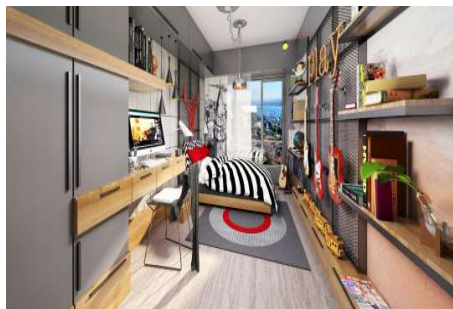

Advert No:f-494589-884

Advert No:f-494589-884

Advert No:f-494589-884

Bag. Böl. No: A-20	2+1	A BLOK 3.NORMAL KAT
Satışa Esas Daire Brüt Alanı : 97,60		

SALON	23,73 m ²	NO: A-20
MUTFAK	3,98 m ²	
OLA	3,09 m ²	N: 75,80 m ²
OLA	26,39 m ²	B: 97,60 m ²
ANTRE	4,50 m ²	
BANYO	3,50 m ²	
WC	1,50 m ²	
SALON	3,11 m ²	