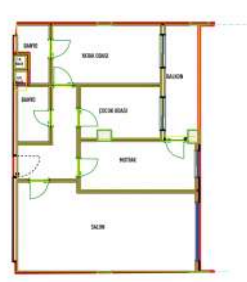

Bag. Böl. No: B-4	1+1	B BLOK 1.NORMAL KAT
Satışa Esas Daire Brüt Alanı : 62,55		

SALON	23,20 m ²	NO: B-4
MUTFAK	3,87 m ²	
OLA	3,24 m ²	N: 46,03 m ²
OLA	26,39 m ²	B: 62,55 m ²
ANTRE	4,50 m ²	
BANYO	3,50 m ²	
BALKON	3,45 m ²	

Advert No:f-494589-884

PROJE NO: 2-1
BLOK 1 NORMAL KAT
B-12
Sarıpaşa Eski Daire Blok Alanı: 133,65

PROJE NO: B-22
BLOK 3 NORMAL KAT
1-1
Sarıpaşa Eski Daire Blok Alanı: 56,80

SALON+M: 27,40
MUTFAK: 11,10
BANYO: 4,40
YATK ODASI: 1,80

TOPLAM KAT ALANI: 44,70 m²

PROJE NO: 2-1
BLOK 1 NORMAL KAT
B-9
Sarıpaşa Eski Daire Blok Alanı: 116,90

PROJE NO: B-07
BLOK 11 NORMAL KAT
2-1
Sarıpaşa Eski Daire Blok Alanı: 127,00

PROJE NO: 2-1
BLOK 1 NORMAL KAT
A-1
Sarıpaşa Eski Daire Blok Alanı: 206,15