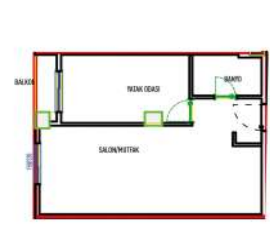

Bag. Böl. No: B-4	1+1	B BLOK 1.NORMAL KAT
Satışa Esas Daire Brüt Alanı : 62,55		

SALON	23,20 m ²	NO: B-4
MUTFAK	3,87 m ²	
OLA	3,24 m ²	N: 46,03 m ²
OLA	26,39 m ²	B: 62,55 m ²
ANTRE	4,50 m ²	
BANYO	3,50 m ²	
BALKON	3,45 m ²	

Advert No:f-494589-884

PROJE NO: 2-1
BLOK 1 NORMAL KAT
B-12
Sarıpaşa Eski Daire Blok Alanı: 133,65

PROJE NO: B-22
BLOK 3 NORMAL KAT
1-1
Sarıpaşa Eski Daire Blok Alanı: 56,80

SALON+M: 27,40
MUTFAK: 11,10
BANYO: 4,40
YATK ODASI: 1,80

TOPLAM KAT ALANI: 44,70 m²

PROJE NO: 2-1
BLOK 1 NORMAL KAT
B-9
Sarıpaşa Eski Daire Blok Alanı: 116,90

PROJE NO: B-07
BLOK 11 NORMAL KAT
2-1
Sarıpaşa Eski Daire Blok Alanı: 127,00

PROJE NO: 2-1
BLOK 1 NORMAL KAT
A-1
Sarıpaşa Eski Daire Blok Alanı: 206,15