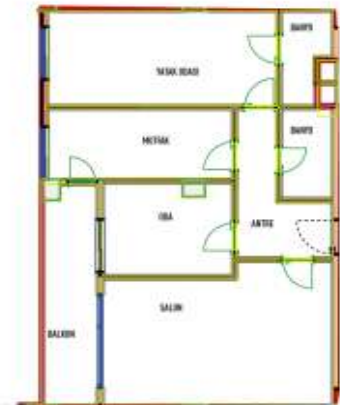

Bag. Böl. No: A-41	2+1	A BLOK 1.NORMAL KAT
Satışa Esas Daire Brüt Alanı : 107,05