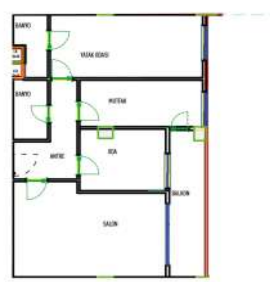

TOPLAM KAT ALANI: 44,70 m²

PROJE NO: 2-1
BLOK 1 NORMAL KAT
B-9
Sarıpaşa Eski Daire Blok Alanı: 116,90

PROJE NO: B-07
BLOK 11 NORMAL KAT
2-1
Sarıpaşa Eski Daire Blok Alanı: 127,00

PROJE NO: 2-1
BLOK 1 NORMAL KAT
A-1
Sarıpaşa Eski Daire Blok Alanı: 206,15

PROJE NO: 2-1
BLOK 11 NORMAL KAT
B-5
Sarıpaşa Eski Daire Blok Alanı: 124,00

PROJE NO: 2-1
BLOK 11 NORMAL KAT
B-03
Sarıpaşa Eski Daire Blok Alanı: 124,50

PROJE NO: A-19
BLOK 4 NORMAL KAT
2-1
Sarıpaşa Eski Daire Blok Alanı: 227,00