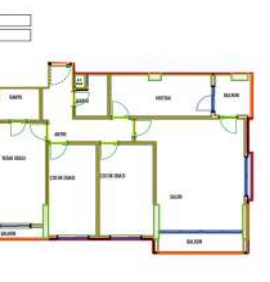

SALON+M: 27,40
MUTFAK: 11,10
BANYO: 4,40
YATK ODASI: 1,80

TOPLAM KAT ALANI: 44,70 m²

PROJE NO: 2-1
BLOK 1 NORMAL KAT
B-26
Sarıpaşa Eski Daire Blok Alanı: 126,90

PROJE NO: 2-1
BLOK 1 NORMAL KAT
B-54
Sarıpaşa Eski Daire Blok Alanı: 124,00