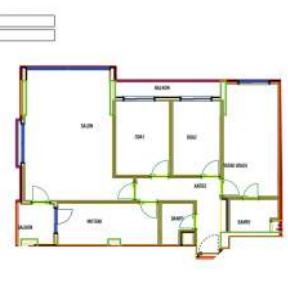

Advert No:f-494589-884

PROJE NO: 2-1
BLOK 1 NORMAL KAT
B-12
Sarıpaşa Eski Daire Blok Alanı: 133,65

PROJE NO: B-22
BLOK 3 NORMAL KAT
1-1
Sarıpaşa Eski Daire Blok Alanı: 56,80

SALON+M: 27,40
MUTFAK: 11,10
BANYO: 4,40
YATK ODASI: 1,80

TOPLAM KAT ALANI: 44,70 m²

PROJE NO: 2-1
BLOK 1 NORMAL KAT
B-9
Sarıpaşa Eski Daire Blok Alanı: 116,90

PROJE NO: B-07
BLOK 11 NORMAL KAT
2-1
Sarıpaşa Eski Daire Blok Alanı: 127,00

PROJE NO: 2-1
BLOK 1 NORMAL KAT
A-1
Sarıpaşa Eski Daire Blok Alanı: 206,15

PROJE NO: 2-1
BLOK 11 NORMAL KAT
B-5
Sarıpaşa Eski Daire Blok Alanı: 124,00

PROJE NO: 2-1
BLOK 11 NORMAL KAT
B-03
Sarıpaşa Eski Daire Blok Alanı: 124,50

PROJE NO: A-19
BLOK 4 NORMAL KAT
2-1
Sarıpaşa Eski Daire Blok Alanı: 227,00