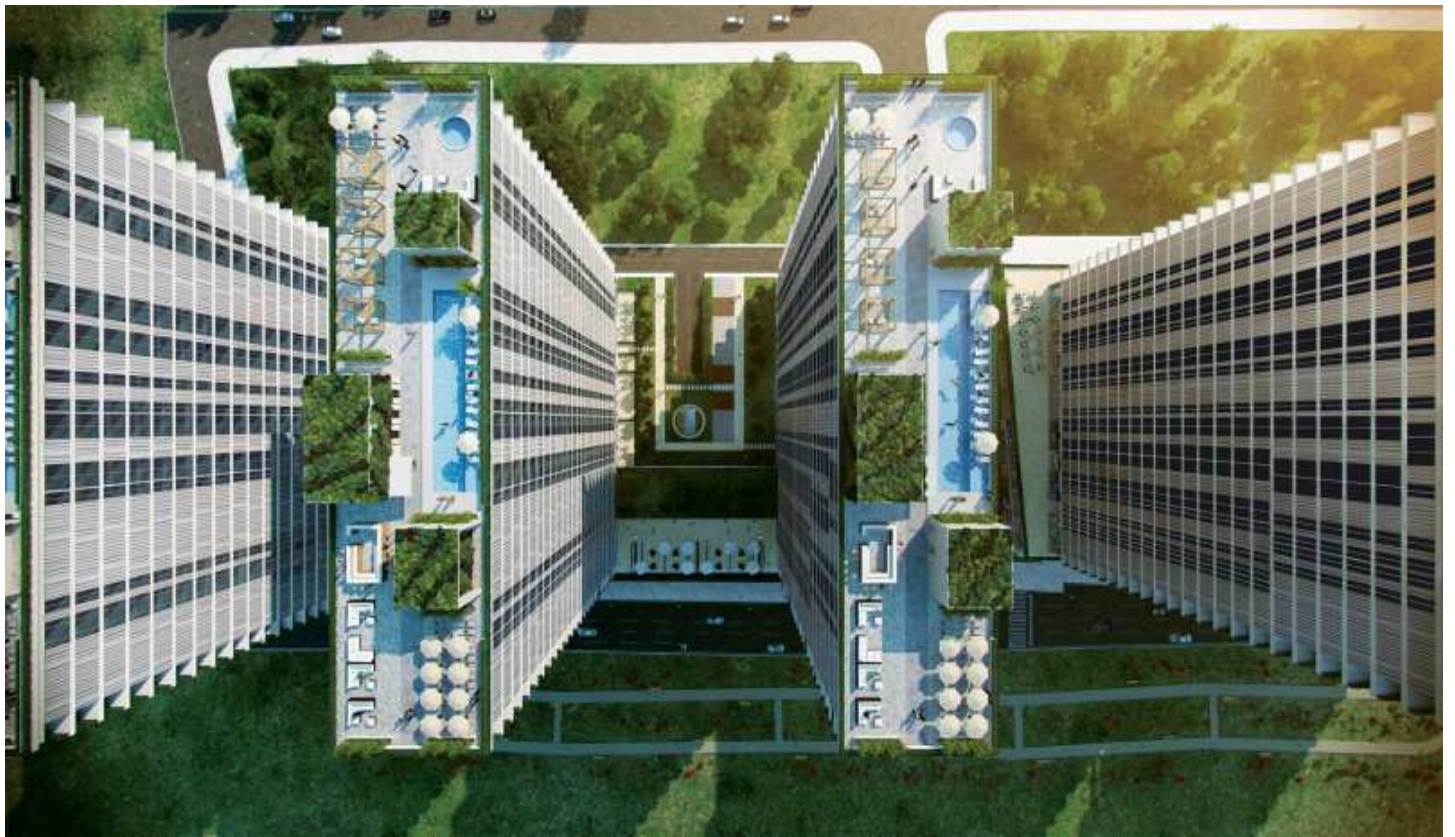

Advert No:f-494589-885