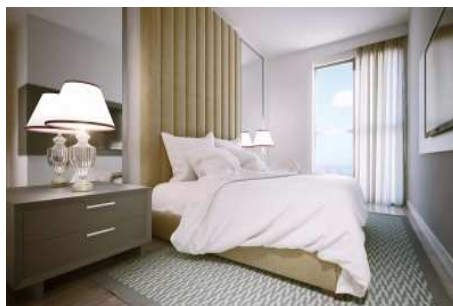

Advert No:f-494589-885