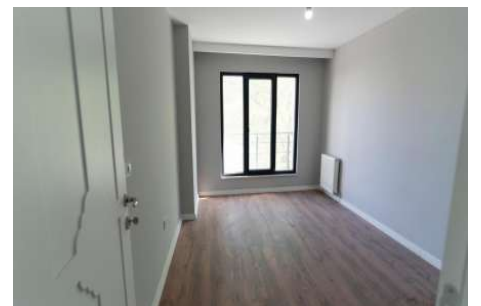

فون: 494589-886