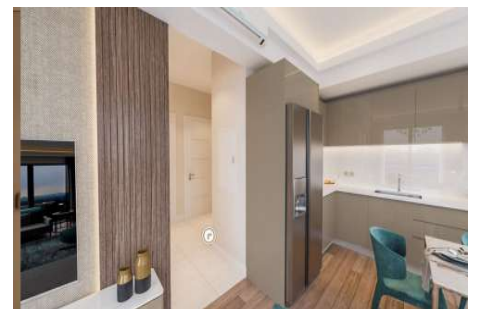

Advert No:f-494589-887

Advert No:f-494589-887

Advert No:f-494589-887

1B.2**1+1 70m²** (Satış Alanı)

A ve B BLOK

2., 5., 8., 11. Ve 14. Katlar

| | |
|----------------|------------------------------------------------------------------------------------------|
| Antre | 3,06 m ² |
| Salon + Mutfak | 19,59 m ² |
| Ebeveyn Süiti | 13,87 m ² (E.Yatak Odası:8,60m ² +K.Balkon:5,27m ²) |
| Balkon | 6,53 m ² |
| Banyo | 3,40 m ² |