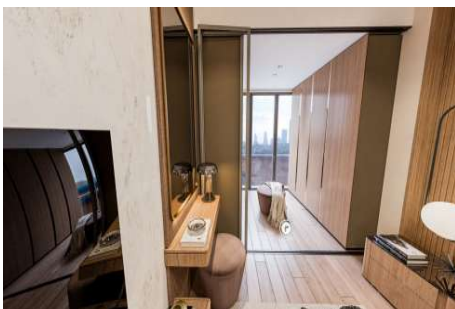

Advert No:f-494589-887

Advert No:f-494589-887

Advert No:f-494589-887

1B.2**1+1 70m²** (Satış Alanı)

A ve B BLOK

2., 5., 8., 11. Ve 14. Katlar

| | |
|----------------|------------------------------------------------------------------------------------------|
| Antre | 3,06 m ² |
| Salon + Mutfak | 19,59 m ² |
| Ebeveyn Süiti | 13,87 m ² (E.Yatak Odası:8,60m ² +K.Balkon:5,27m ²) |
| Balkon | 6,53 m ² |
| Banyo | 3,40 m ² |