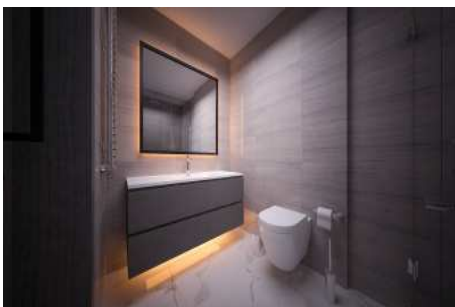

Büyükkçekmece /

Büyükkçekmece

34528 , Istanbul

Advert No:f-494589-901

Advert No:f-494589-901

Advert No:f-494589-901

2+1 B

GİRİŞ HOLLÜ	7.47 m ²
SALON	22.60 m ²
MUTFAK	10.64 m ²
YATAK ODASI	9.94 m ²
E.YATAK ODASI	16.77 m ²
E.BANYO	4.32 m ²
BANYO	4.16 m ²
HOL	4.56 m ²
ÇAMAŞIR ODASI	0.88 m ²
BALKON	4.93 m ²