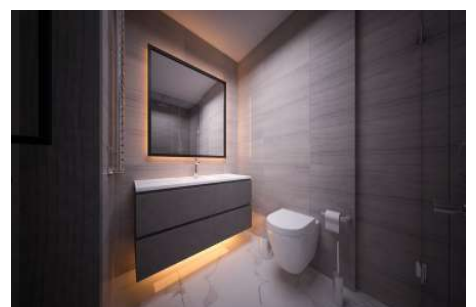

Büyükkçekmece /

Büyükkçekmece

34528 , Istanbul

Advert No:f-494589-901

Advert No:f-494589-901

Advert No:f-494589-901

2+1 B

GİRİŞ HOLLÜ	7.47 m ²
SALON	22.60 m ²
MUTFAK	10.64 m ²
YATAK ODASI	9.94 m ²
E.YATAK ODASI	16.77 m ²
E.BANYO	4.32 m ²
BANYO	4.16 m ²
HOL	4.56 m ²
ÇAMAŞIR ODASI	0.88 m ²
BALKON	4.93 m ²