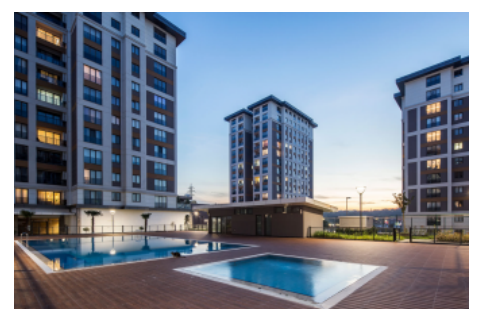

Advert No:f-494589-907