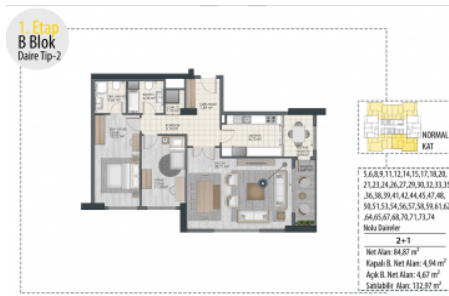

## 1. Etap B Blok Daire Tip-2B

ZEMİN  
KAT

3 Nolu Daire

2+1

Net Alan: 85,05 m<sup>2</sup>Kapalı B. Net Alan: 4,56 m<sup>2</sup>Teras Net Alan: 4,87 m<sup>2</sup>

Bahçe Net Alan: 20,31

Satılabilir Alan: 153,28 m<sup>2</sup>

Advert No:f-494589-907

**2. Etap**  
**A Blok**  
Daire Tip-2

13,24,35,46,57,68,79,90, 101  
Nolu Daireler

**2+1**

Net Alan: 78,40 m<sup>2</sup>

Kapalı B. Net Alan: 4,12 m<sup>2</sup>

Açık B. Net Alan: 6,52 m<sup>2</sup>