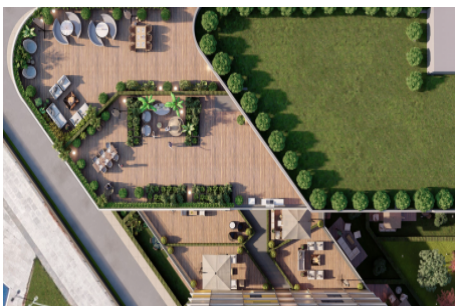

Advert No:f-494589-908

Advert No:f-494589-908

KAT PLANI
2+1 // 01

HOL	7,83 m ²
OTURMA ODASI	25,76 m ²
YATAK ODASI	11,23 m ²
E. YATAK ODASI	14,38 m ²
E. BANYO	2,80 m ²
BANYO	3,50 m ²
CAMASIRLIK	1,48 m ²
BALKON	2,91 m ²