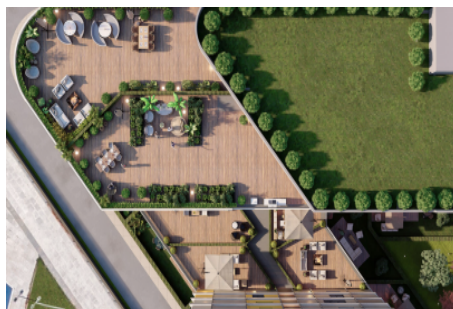

Advert No:f-494589-908

Advert No:f-494589-908

**KAT PLANI**  
**2+1 // 01**

HOL	7,83 m <sup>2</sup>
OTURMA ODASI	25,76 m <sup>2</sup>
YATAK ODASI	11,23 m <sup>2</sup>
E. YATAK ODASI	14,38 m <sup>2</sup>
E. BANYO	2,80 m <sup>2</sup>
BANYO	3,50 m <sup>2</sup>
CAMASIRLIK	1,48 m <sup>2</sup>
BALKON	2,91 m <sup>2</sup>