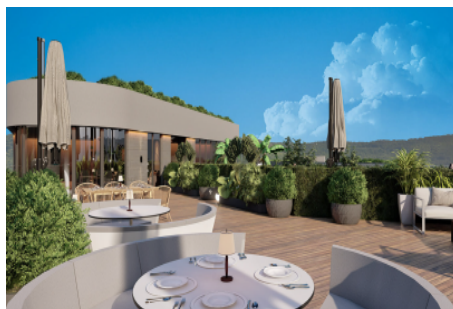

Advert No:f-494589-908

Advert No:f-494589-908

**KAT PLANI**  
**2+1 // 01**

HOL	7,83 m <sup>2</sup>
OTURMA ODASI	25,76 m <sup>2</sup>
YATAK ODASI	11,23 m <sup>2</sup>
E. YATAK ODASI	14,38 m <sup>2</sup>
E. BANYO	2,80 m <sup>2</sup>
BANYO	3,50 m <sup>2</sup>
CAMASIRLIK	1,48 m <sup>2</sup>
BALKON	2,91 m <sup>2</sup>