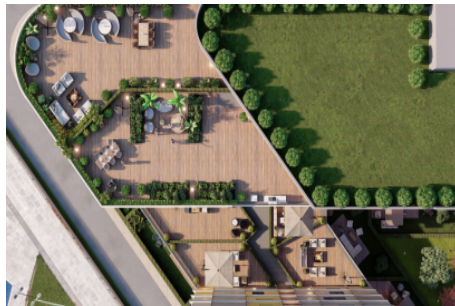

Advert No:f-494589-908

Advert No:f-494589-908

KAT PLANI
2+1 // 01

HOL	7,83 m ²
OTURMA ODASI	25,76 m ²
YATAK ODASI	11,23 m ²
E. YATAK ODASI	14,38 m ²
E. BANYO	2,80 m ²
BANYO	3,50 m ²
CAMASIRLIK	1,48 m ²
BALKON	2,91 m ²