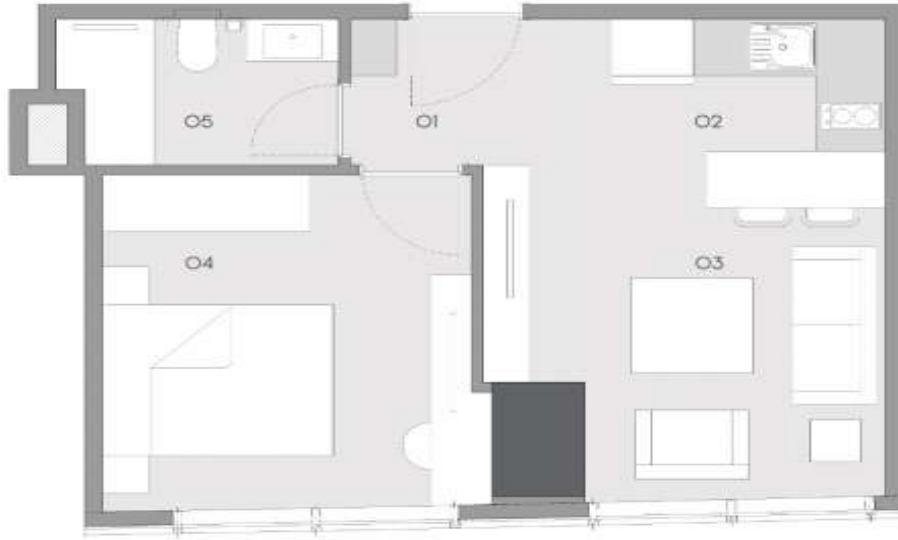

Advert No:f-494589-909

Advert No:f-494589-909

Advert No:f-494589-909

**LEO**  
RESIDENCES

**1+1 C\***

O1 GİRSİS HOLLÜ :	3,48 m <sup>2</sup>
O2 MÜTFAK :	5,97 m <sup>2</sup>
O3 SALON :	11,59 m <sup>2</sup>
O4 YATAK ODASI :	13,57 m <sup>2</sup>
O5 WC :	4,58 m <sup>2</sup>
<b>DAİRE ALANI :</b>	<b>39,12 m<sup>2</sup></b>
<b>SATIŞA ESAS ALAN :</b>	<b>57,38 m<sup>2</sup></b>

**LEO**  
RESIDENCES

**1+1 B**

O1 GİRSİS HOLLÜ :	3,48 m <sup>2</sup>
O2 MÜTFAK :	4,80 m <sup>2</sup>
O3 SALON :	13,38 m <sup>2</sup>
O4 YATAK ODASI :	4,28 m <sup>2</sup>
O5 WC :	4,28 m <sup>2</sup>
<b>DAİRE ALANI :</b>	<b>30,22 m<sup>2</sup></b>
<b>SATIŞA ESAS ALAN :</b>	<b>38,82 m<sup>2</sup></b>