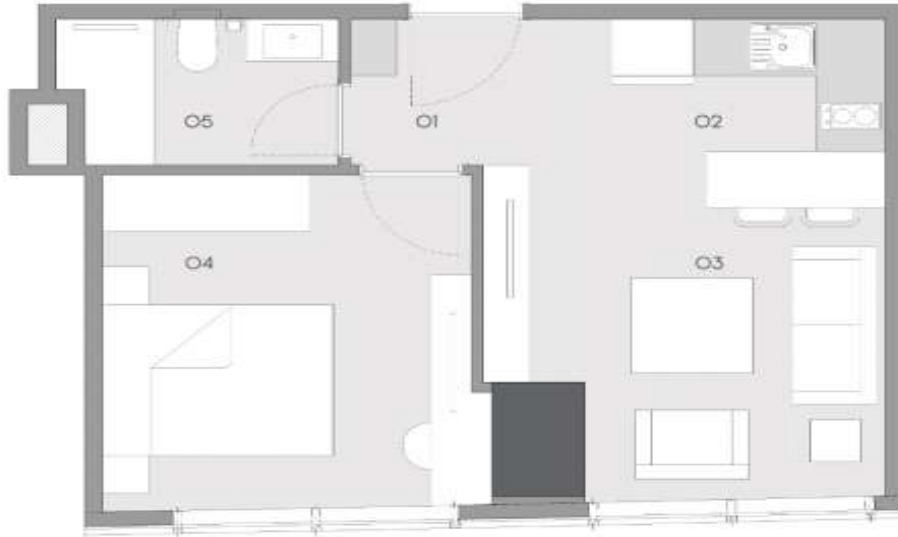

Advert No:f-494589-909

LEO
RESIDENCES

1+1 C*

O1 GİRSİS HOLLÜ :	3,48 m²
O2 MÜTFAK :	5,97 m²
O3 SALON :	11,59 m²
O4 YATAK ODASI :	13,57 m²
O5 WC :	4,58 m²
DAİRE ALANI :	39,12 m²
SATIŞA ESAS ALAN :	57,36 m²