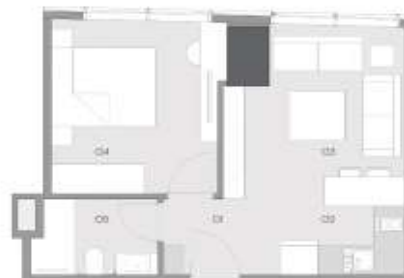

**LEO**  
RESIDENCES

**1+1 B**

O1 GİRSİS HOLLÜ :	3,48 m <sup>2</sup>
O2 MÜTFAK :	4,80 m <sup>2</sup>
O3 SALON :	13,38 m <sup>2</sup>
O4 YATAK ODASI :	4,28 m <sup>2</sup>
O5 WC :	4,28 m <sup>2</sup>
<b>DAİRE ALANI :</b>	<b>30,22 m<sup>2</sup></b>
<b>SATIŞA ESAS ALAN :</b>	<b>38,82 m<sup>2</sup></b>

1+1 D KAT

1+1 E KAT

**LEO**  
RESIDENCES

**1+1 Dülükçe B**

O1 GİRSİS HOLLÜ :	3,52 m <sup>2</sup>
O2 MÜTFAK :	4,92 m <sup>2</sup>
O3 SALON :	11,59 m <sup>2</sup>
O4 YATAK ODASI :	13,57 m <sup>2</sup>
O5 WC :	4,58 m <sup>2</sup>
<b>DAİRE ALANI :</b>	<b>38,18 m<sup>2</sup></b>
<b>SATIŞA ESAS ALAN :</b>	<b>48,82 m<sup>2</sup></b>

**LEO**  
RESIDENCES

**1+1 G**

O1 GİRSİS HOLLÜ :	3,48 m <sup>2</sup>
O2 MÜTFAK :	6,22 m <sup>2</sup>
O3 SALON :	11,48 m <sup>2</sup>
O4 YATAK ODASI :	13,57 m <sup>2</sup>
O5 WC :	4,58 m <sup>2</sup>
<b>DAİRE ALANI :</b>	<b>39,33 m<sup>2</sup></b>
<b>SATIŞA ESAS ALAN :</b>	<b>57,38 m<sup>2</sup></b>