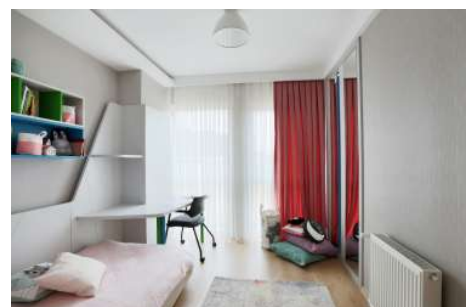

Advert No:f-494589-914