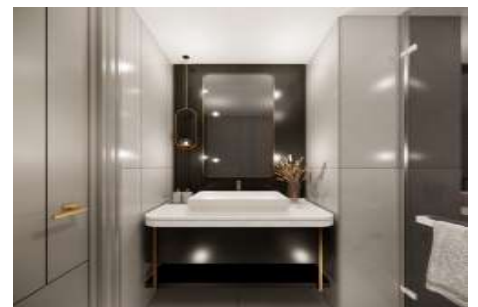

Advert No:f-494589-915

Advert No:f-494589-915

Advert No:f-494589-915

Net : 88,20 m²
 Net + Balkon : 92,65 m²
 Brüt : 134,35 m²

MANSION
BAŞAKŞEHİR

2+1C DAİRE

- ① ANTRE - KORİDOR : 10,35 m²
- ② SALON : 27,25 m²
- ③ MÜFPAK : 1,20 m²
- ④ E. YATAK ODASI : 15,01 m²
- ⑤ E. BANYO : 4,20 m²
- ⑥ E. GİYİME ODASI : 3,25 m²
- ⑦ YATAK ODASI : 10,35 m²
- ⑧ BANYO : 4,80 m²
- ⑨ CAMAŞIR ODASI : 0,75 m²
- ⑩ BALKON : 4,45 m²