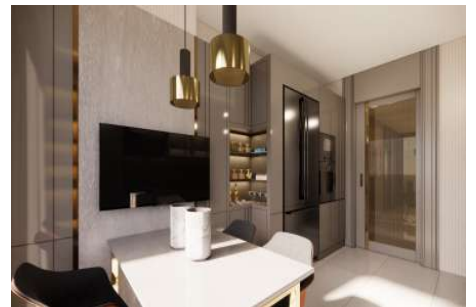

Advert No:f-494589-915

Advert No:f-494589-915

Advert No:f-494589-915

Net : 88,20 m²
 Net + Balkon : 92,65 m²
 Brüt : 134,35 m²

MANSION
BAŞAKŞEHİR

2+1C DAİRE

- ① ANTRE - KORİDOR : 10,35 m²
- ② SALON : 27,25 m²
- ③ MÜFPAK : 1,20 m²
- ④ E. YATAK ODASI : 15,01 m²
- ⑤ E. BANYO : 4,20 m²
- ⑥ E. GİYİME ODASI : 3,25 m²
- ⑦ YATAK ODASI : 10,35 m²
- ⑧ BANYO : 4,80 m²
- ⑨ CAMAŞIR ODASI : 0,75 m²
- ⑩ BALKON : 4,45 m²