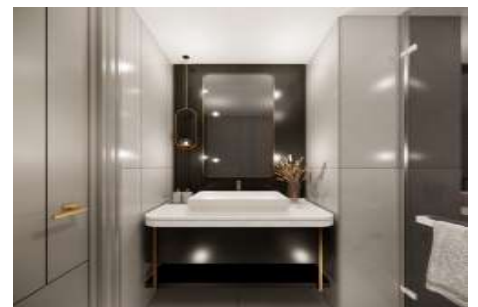

Advert No:f-494589-915

Advert No:f-494589-915

Advert No:f-494589-915

Net : 88,20 m²
 Net + Balkon : 92,65 m²
 Brüt : 134,35 m²

MANSION
BAŞAKŞEHİR

2+1C DAİRE

- ① ANTRE - KORİDOR : 10,35 m²
- ② SALON : 27,25 m²
- ③ MÜFTEK : 1,20 m²
- ④ E. YATAK ODASI : 15,01 m²
- ⑤ E. BANYO : 4,20 m²
- ⑥ E. GİYİME ODASI : 3,25 m²
- ⑦ YATAK ODASI : 10,35 m²
- ⑧ BANYO : 4,80 m²
- ⑨ CAMAŞIR ODASI : 0,75 m²
- ⑩ BALKON : 4,45 m²