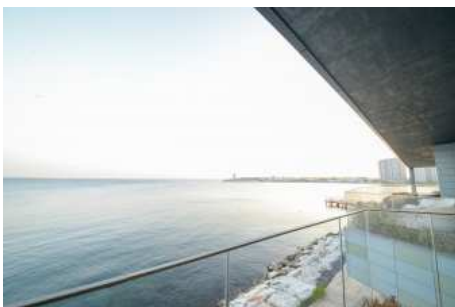

Advert No:f-494589-916