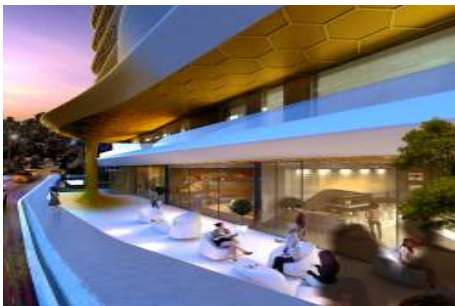

Advert No:f-494589-917

Advert No:f-494589-917

Advert No:f-494589-917

DAİRE NO	40
DAİRE TİPİ	SUIT (1+1)
BRÜT ALAN	110,06
ANTRE	7,50
SALON/SALON + MUTFAK	24,25
MUTFAK	7,98
HOL	3,37
GIYINME ODASI	3,36
ODA	12,67
ODA	
WC	2,00
BANYO	5,57
BALKON / TERAS	4,03
NET ALAN TOPLAMI	70,73