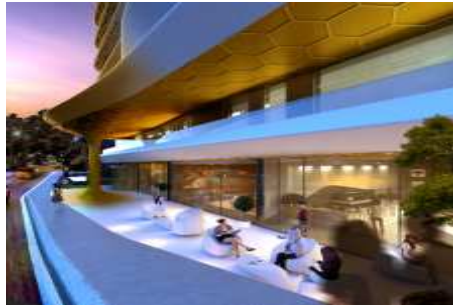

Advert No:f-494589-917

Advert No:f-494589-917

Advert No:f-494589-917

DAİRE NO	40
DAİRE TİPİ	SUIT (1+1)
BRÜT ALAN	110,06
ANTRE	7,50
SALON/SALON + MUTFAK	24,25
MUTFAK	7,98
HOL	3,37
GIYINME ODASI	3,36
ODA	12,67
ODA	
WC	2,00
BANYO	5,57
BALKON / TERAS	4,03
NET ALAN TOPLAMI	70,73