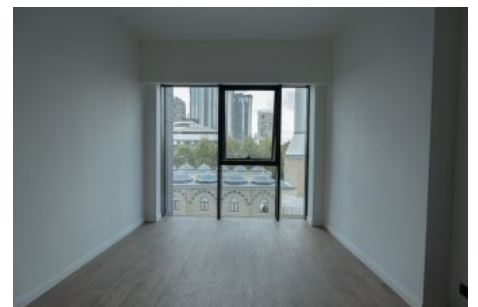

Advert No:f-494589-946