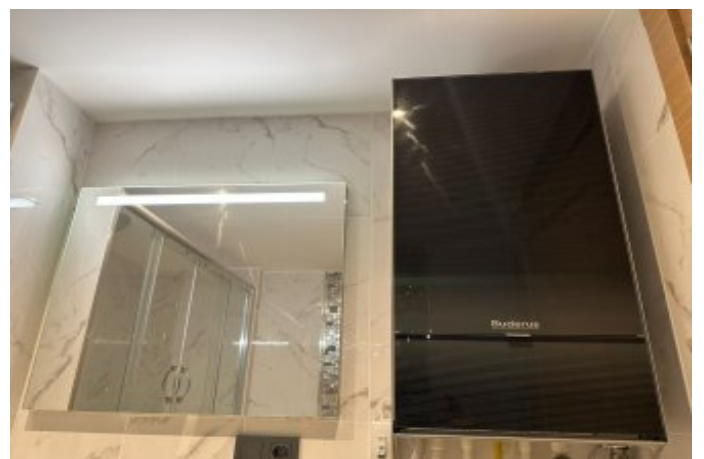

Advert No:f-494589-949