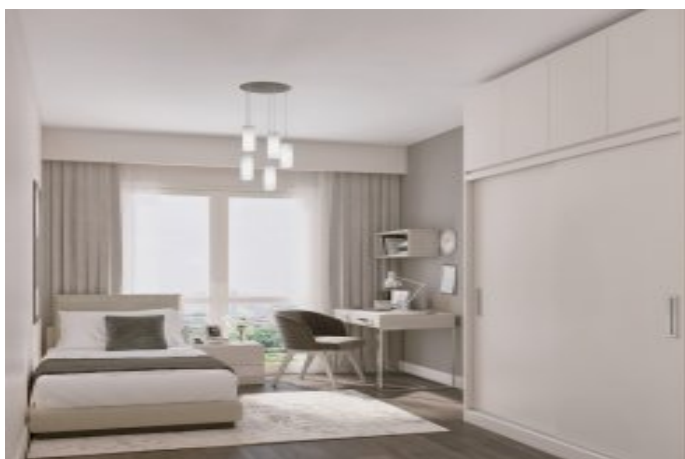

Advert No:f-494589-952

Advert No:f-494589-952

Advert No:f-494589-952

1+1 A TİPİ TERAS KAT PLANI A-C BLOK

1 Oturma Odası	2,00 m ²
2 Salon - Mutfak	21,32 m ²
3 Yatak Odası	12,97 m ²
4 Banyo	3,00 m ²
5 Balkon	2,50 m ²