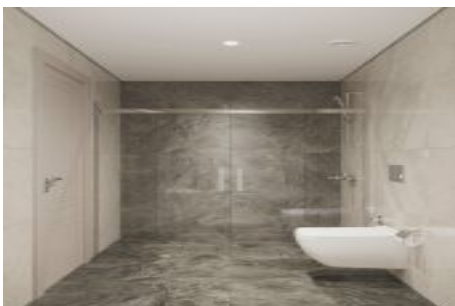

Advert No:f-494589-952

Advert No:f-494589-952

Advert No:f-494589-952

1+1 A TİPİ TERAS KAT PLANI A-C BLOK

1 Oturma Odası	2,00 m ²
2 Salon - Mutfak	21,32 m ²
3 Yatak Odası	12,97 m ²
4 Banyo	3,00 m ²
5 Balkon	2,50 m ²