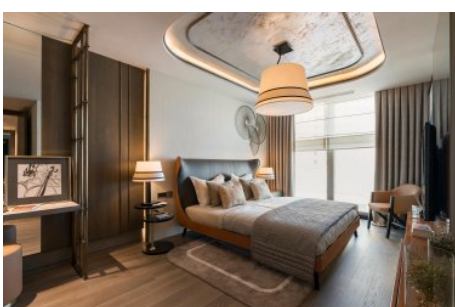

İlan No:f-494589-984