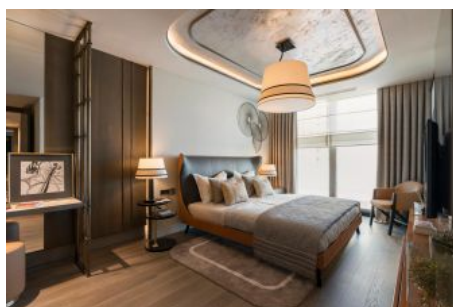

Advert No:f-494589-985