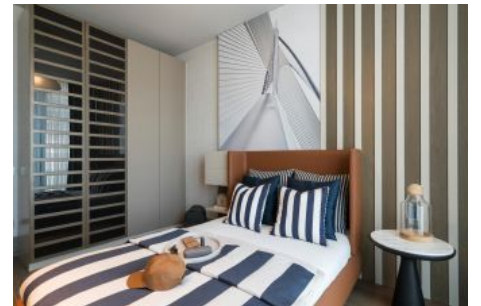

Advert No:f-494589-986