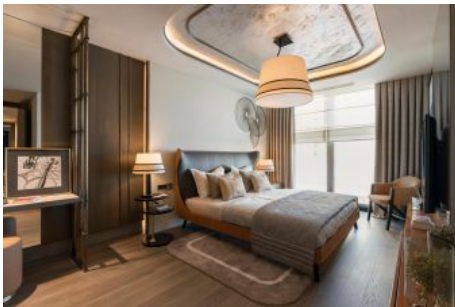

Advert No:f-494589-987

Advert No:f-494589-987

Advert No:f-494589-987

2+1

AZUR - H BLOK
BRÜT ALAN: 182.22 m²

SALON	37 m ²	MUTFAK	14 m ²
ZİTBE	4 m ²	YATK. ODASI	13 m ²
E. YATAK ODASI	17 m ²	E. BANYO	5 m ²
BANYO	6 m ²	SOĞUKSUZ	4 m ²
CAMASIZ ODASI	3 m ²	TERAS	30 m ²