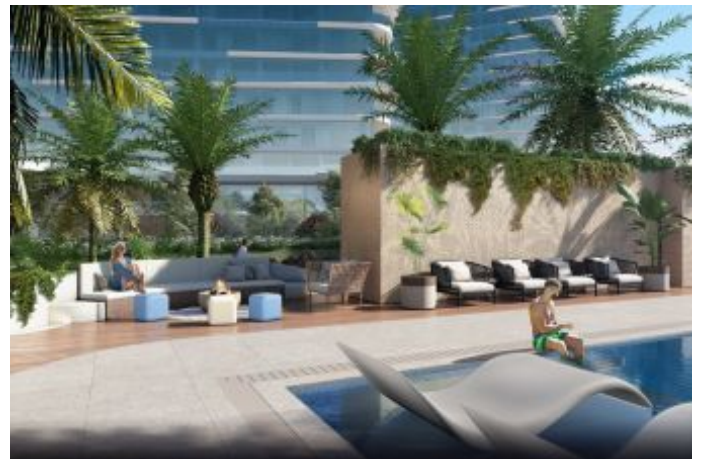

Advert No:f-494589-988

Advert No:f-494589-988

Advert No:f-494589-988

1+1

AZUR - H BLOK
BRÜT ALAN: 80.27 m²

| | | | |
|----------------|-------------------|-------|------------------|
| SALON + MUTFAK | 33 m ² | ANTRE | 2 m ² |
| YATAK ODASI | 13 m ² | BANYO | 5 m ² |
| BALKON | 2 m ² | | |