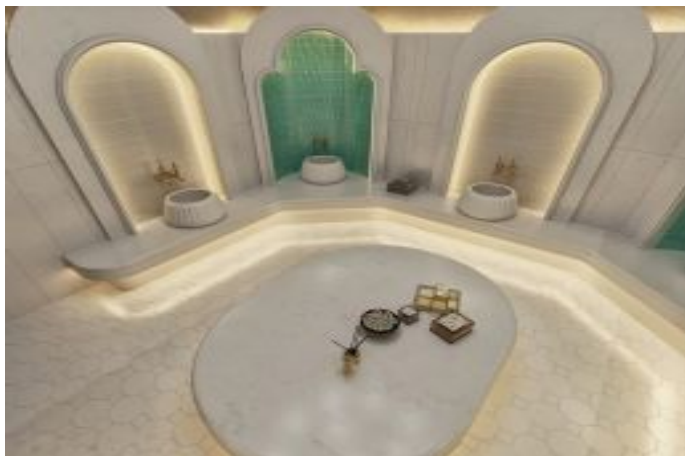

Advert No:f-494589-996

Advert No:f-494589-996

Advert No:f-494589-996

C BLOK 5+1 DAİRE TİP D

01 Giriş Holü	14.87 m ²
02 Salon	59.30 m ²
03 Mutfak	25.66 m ²
04 Yandama Odası	11.56 m ²
05 Yandama Banyosu	3.88 m ²
06 WC	3.84 m ²
07 Camdan Odası	3.68 m ²
08 Banyo	5.01 m ²
09 Banyo	4.47 m ²
10 Yatak Odası	17.40 m ²
11 Yatak Odası	15.75 m ²
12 Koridor	11.88 m ²
13 Ekv. Yatak Odası	32.73 m ²
14 Ekv. Banyo	12.59 m ²
15 Oturma Odası	17.02 m ²
16 Balkon	32.54 m ²
17 Balkon	3.42 m ²
18 Balkon	3.93 m ²