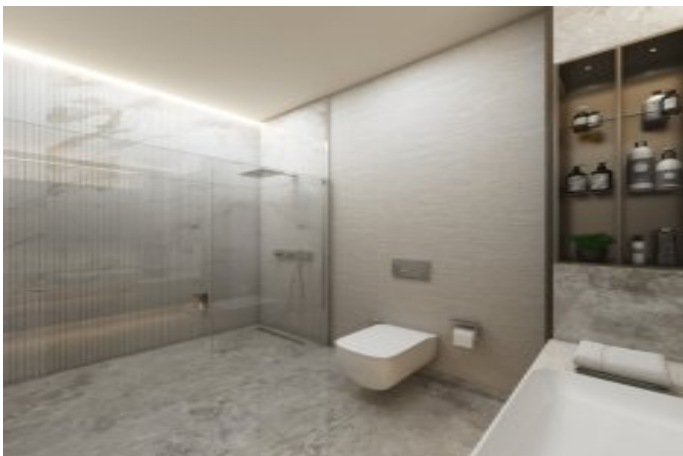

Advert No:f-494589-997

Advert No:f-494589-997

Advert No:f-494589-997

B BLOK

7+1 DAİRE  
TİP A

ALT KAT

01	Çiğir-Hall	20.43 m <sup>2</sup>
02	Salon	85.91 m <sup>2</sup>
03	Mutfak	28.90 m <sup>2</sup>
04	WC	3.63 m <sup>2</sup>
05	Çamaş Odası	5.92 m <sup>2</sup>
06	Depo	2.95 m <sup>2</sup>
07	Koridor	5.08 m <sup>2</sup>
08	Yatak Odası	18.04 m <sup>2</sup>
09	Wc'ye	3.20 m <sup>2</sup>
10	Yatak Odası	16.84 m <sup>2</sup>
11	Banyo	3.03 m <sup>2</sup>
12	Ekv. Yatak Odası	22.43 m <sup>2</sup>
13	Giymene Odası	15.34 m <sup>2</sup>
14	Ekv. Banyo	15.83 m <sup>2</sup>
15	Yardımcı Odası	10.97 m <sup>2</sup>
16	Yardımcı Banyosu	3.42 m <sup>2</sup>
17	Balkon	48.52 m <sup>2</sup>
18	Balkon	5.04 m <sup>2</sup>
19	Balkon	1.42 m <sup>2</sup>