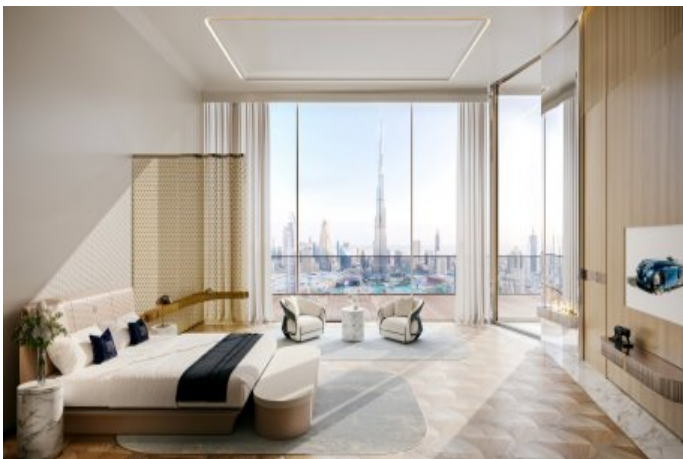

Advert No:f-494589-1008