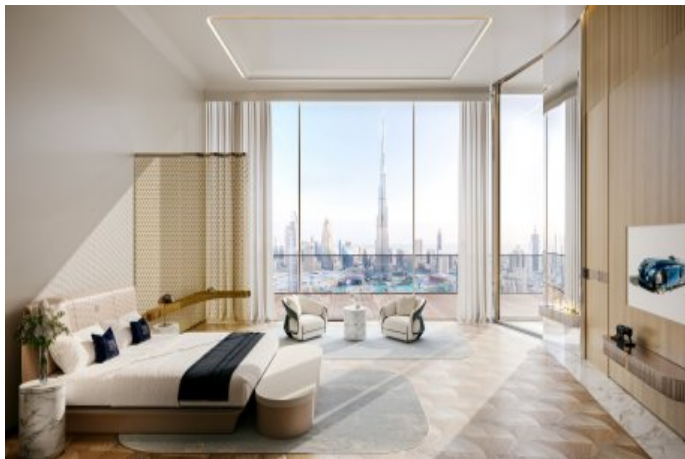

Advert No:f-494589-1008