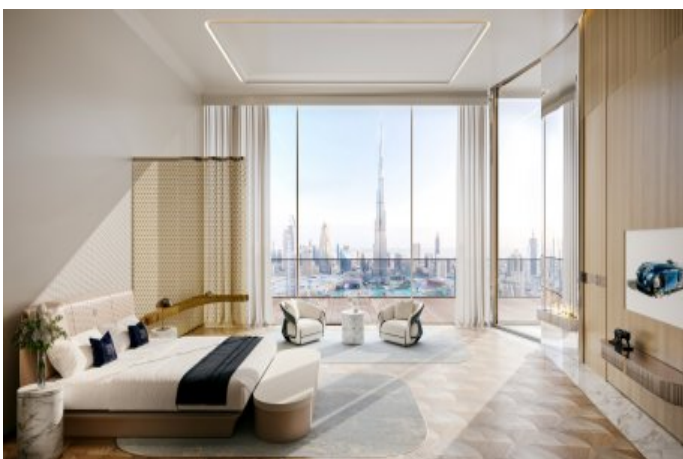

Advert No:f-494589-1008