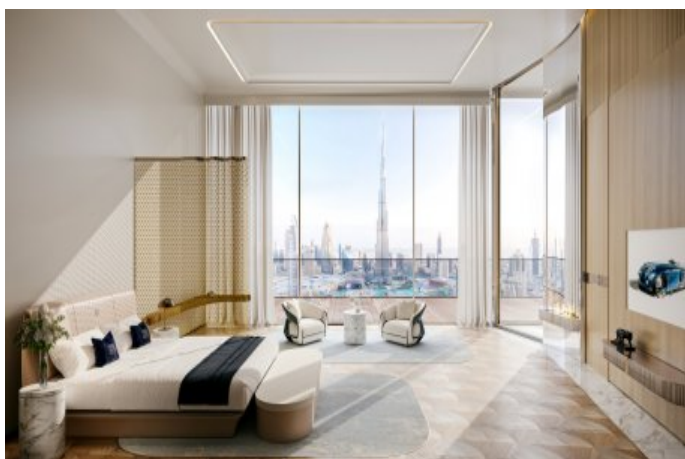

Advert No:f-494589-1010