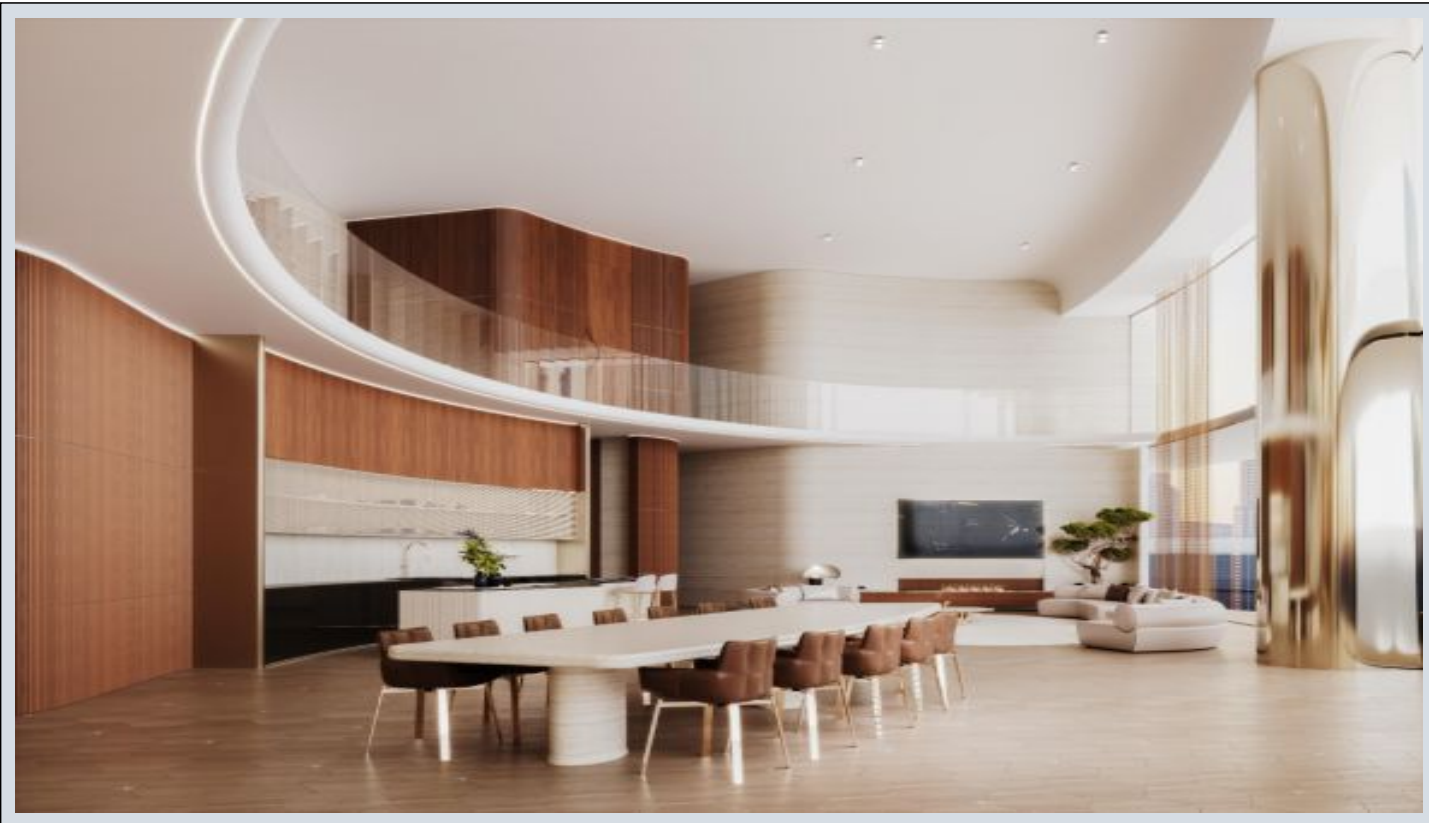

Mercedes-Benz Places by Binghatti - مون ني فرغ 1 طمن Dubai / Downtown Dubai

ةقش - عيبلل 2,805,000 \$ | 170 m2 Dubai / Downtown Dubai

فرغ لادع : 2
نول اصل لادع : 1
تام اصل لادع : 2
لكي هل اعون : 13
قباط اي أب : 13
انبل ل قباط مقرر : 65