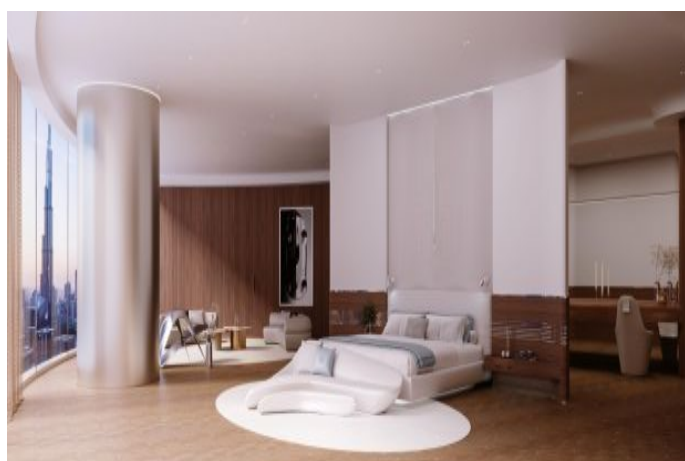

فونالعالإلامقر: f-494589-1015