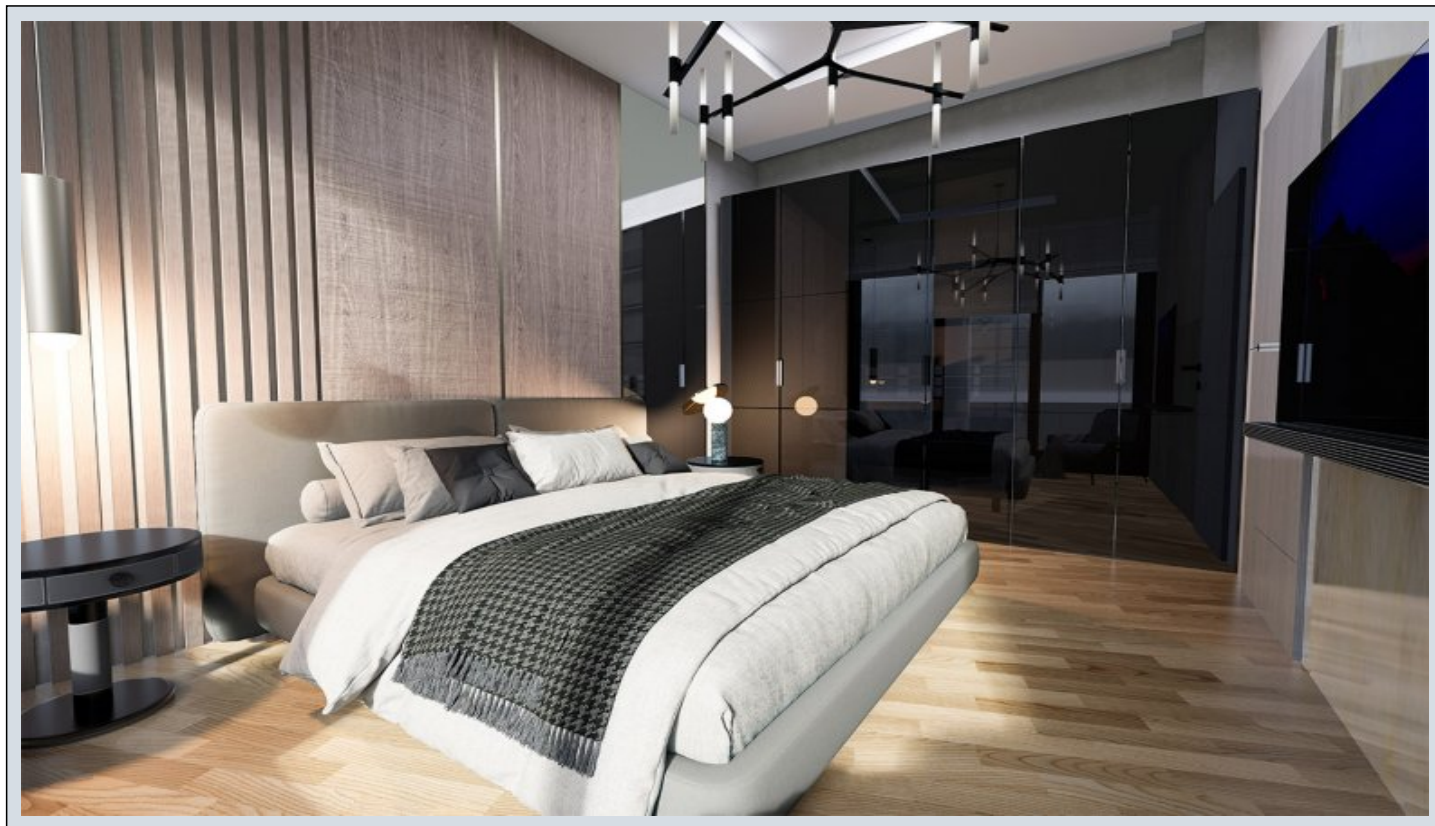

## Lotus Towers - 1+1 Istanbul / Başakşehir

296,000 \$ | 94 m2 | قش - عيبلل Istanbul / Başakşehir

فرغال دد : 1  
نولاصلال دد : 1  
تامامحال دد : 1  
لكيهلال عون : قش  
ةديجة راجتة مالع : ةلودلال كيه  
مادختسالال عوضو : غراف