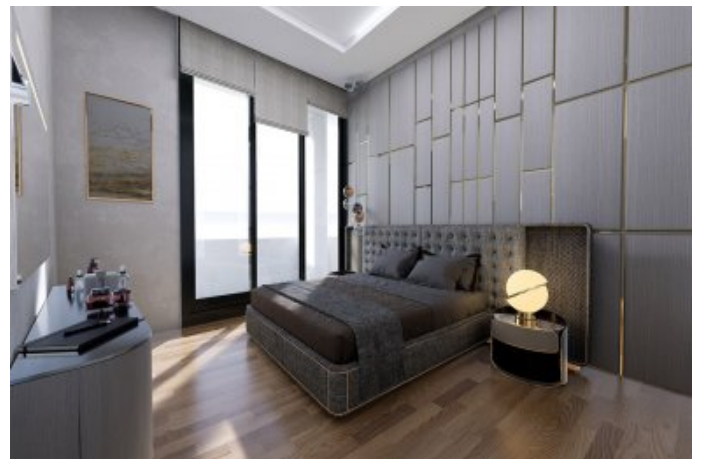

Advert No:f-494589-1021