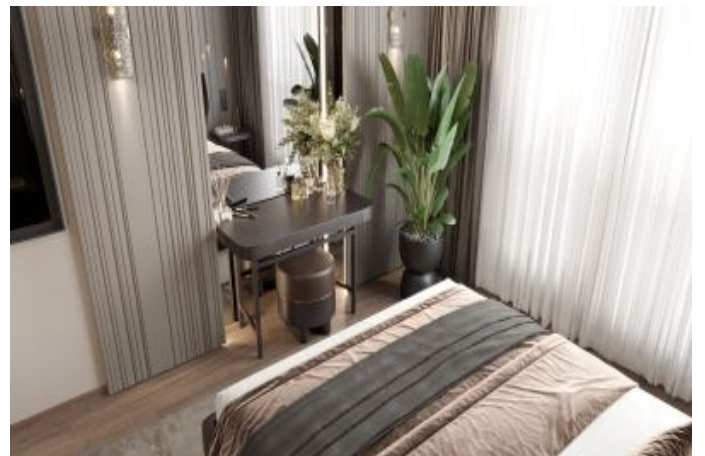

Advert No:f-494589-1052