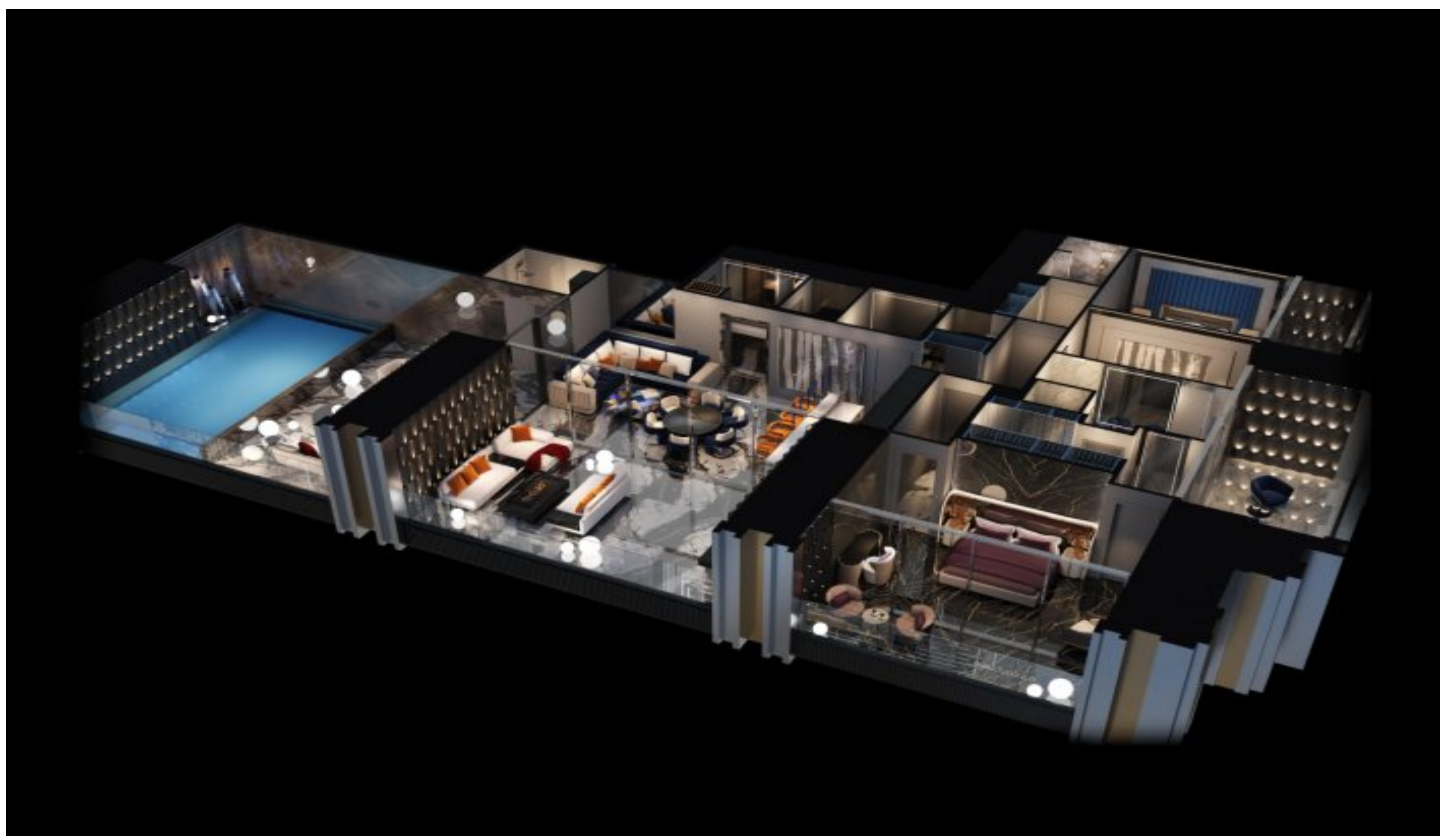

مقر :f-494589-1053