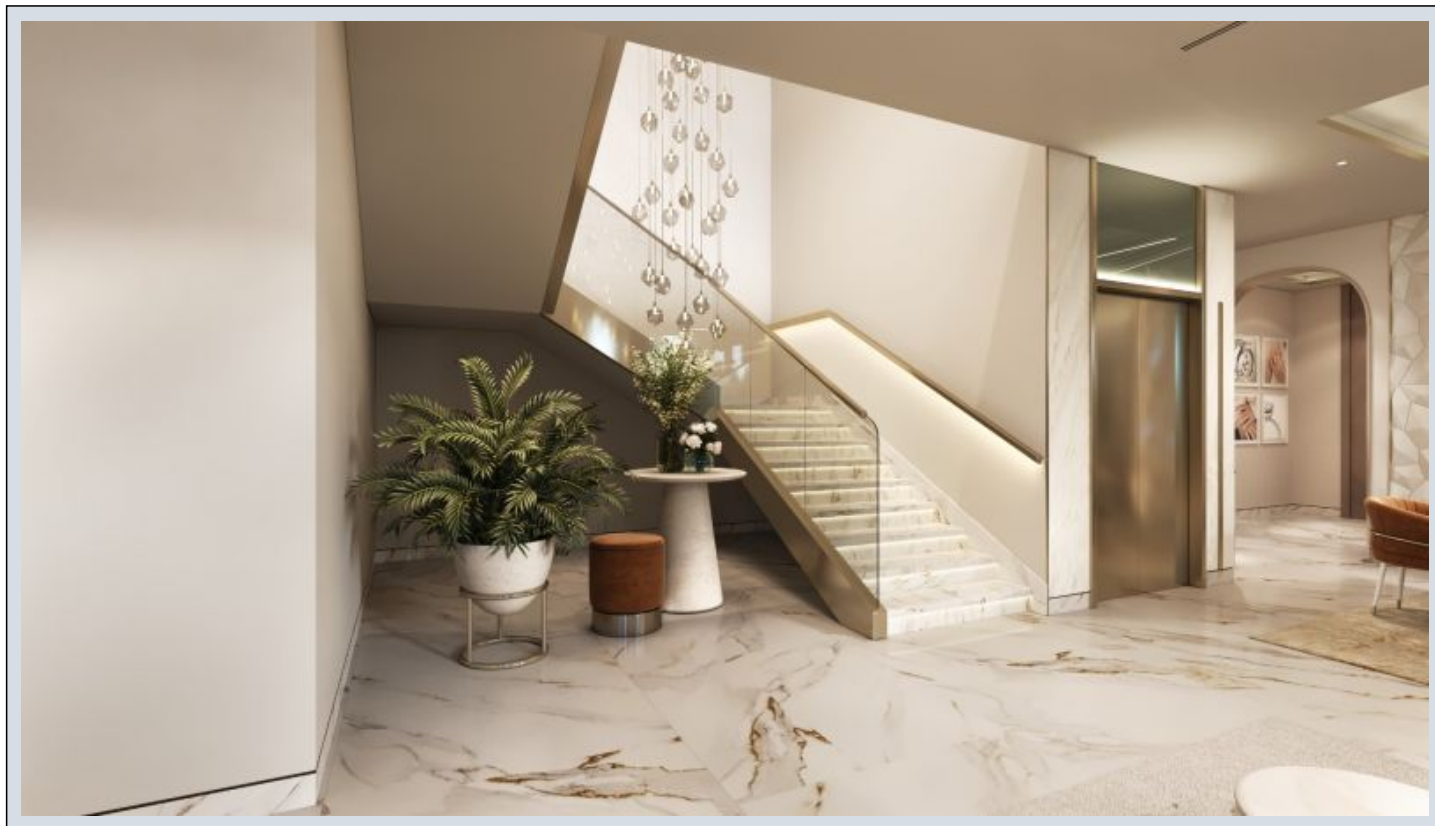

Neptune by MOAUAD - طمن اليف B3W Riyadh / Hai Al Qitar

اليف - عيبلل 1,225,000 $ | 302 m2 Riyadh / Hai Al Qitar

فرعلا ددع : 5
نولاصلال ددع : 2
تامامحل ددع : 3
سكللبود : لكيلهلا عون
ةديجة راجتة مالع : ةلودلا لكيه
غراف : مادختسالل اعصو

İsmail Can

Phone +90 542-811 80 80

Mobile Phone +90 542-811
80 80

REALTY GALAXY

Phone +90 542-811 80 80

Mobile Phone +90 533-382
39 79

Fax +90 212-855 74 75

Yavuz Sultan Selim Bulvarı

Büyüçekmece /

Büyüçekmece

34528 , Istanbul