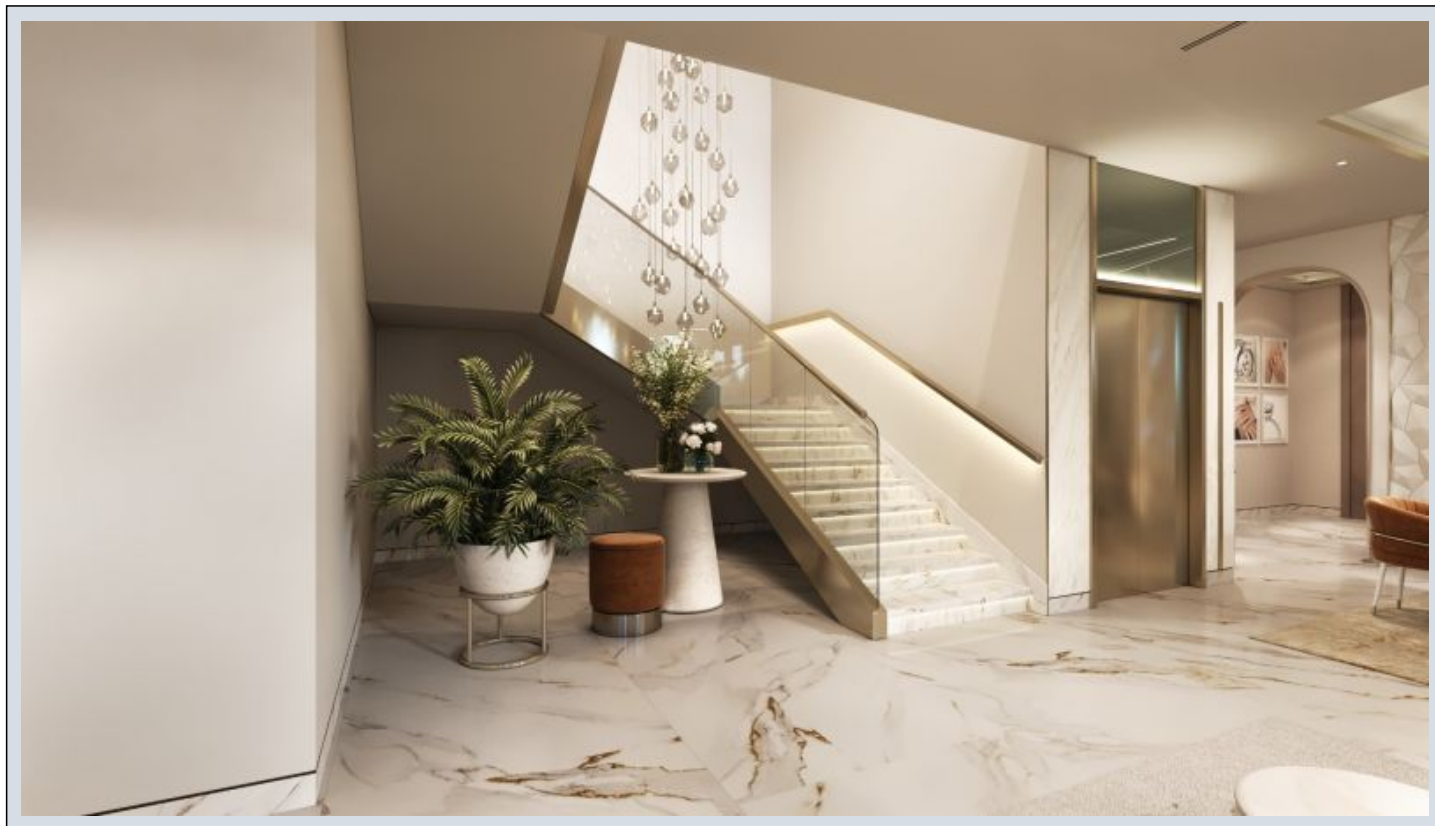

## Neptune by MOAUAD - طمن اليف B3W Riyadh / Hai Al Qitar

اليف - عيبلل 1,225,000 \$ | 302 m2 Riyadh / Hai Al Qitar

فرعلا ددع : 5  
نولاصلال ددع : 2  
تامامحل ددع : 3  
سكللبود : لكيلهلا عون  
ةديجة راجتة مالع : ةلودلا لكيه  
غراف : مادختسالل اعصو