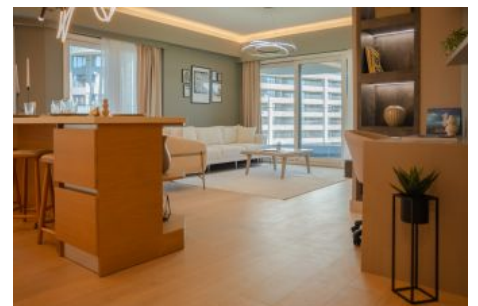

Advert No:f-494589-1083