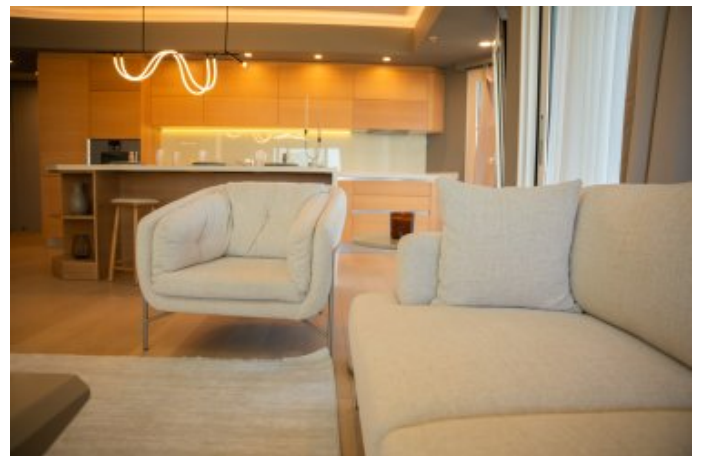

Advert No:f-494589-1083