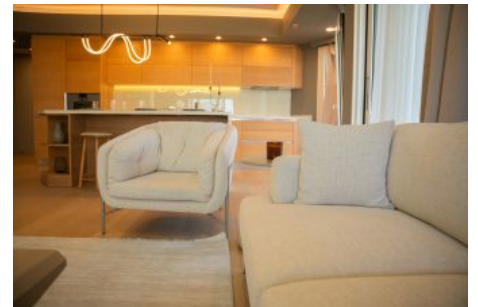

Advert No:f-494589-1083