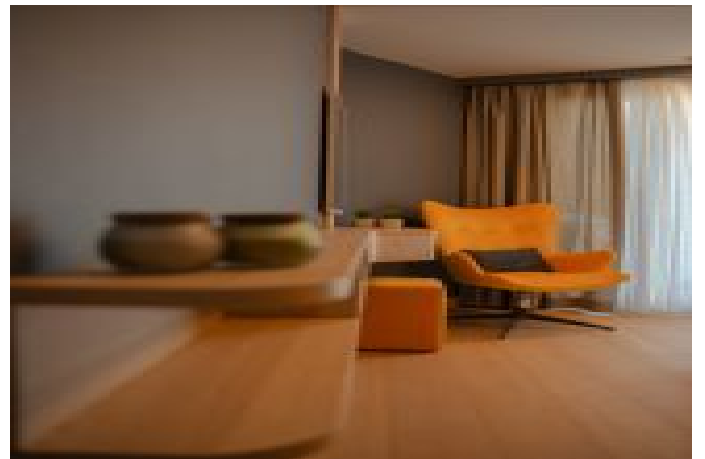

Advert No:f-494589-1083