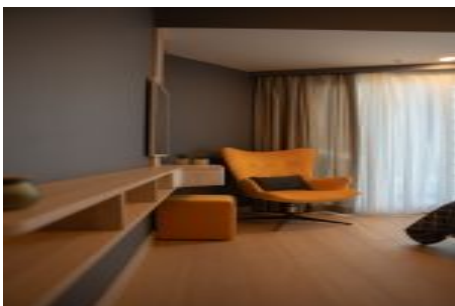

Advert No:f-494589-1083