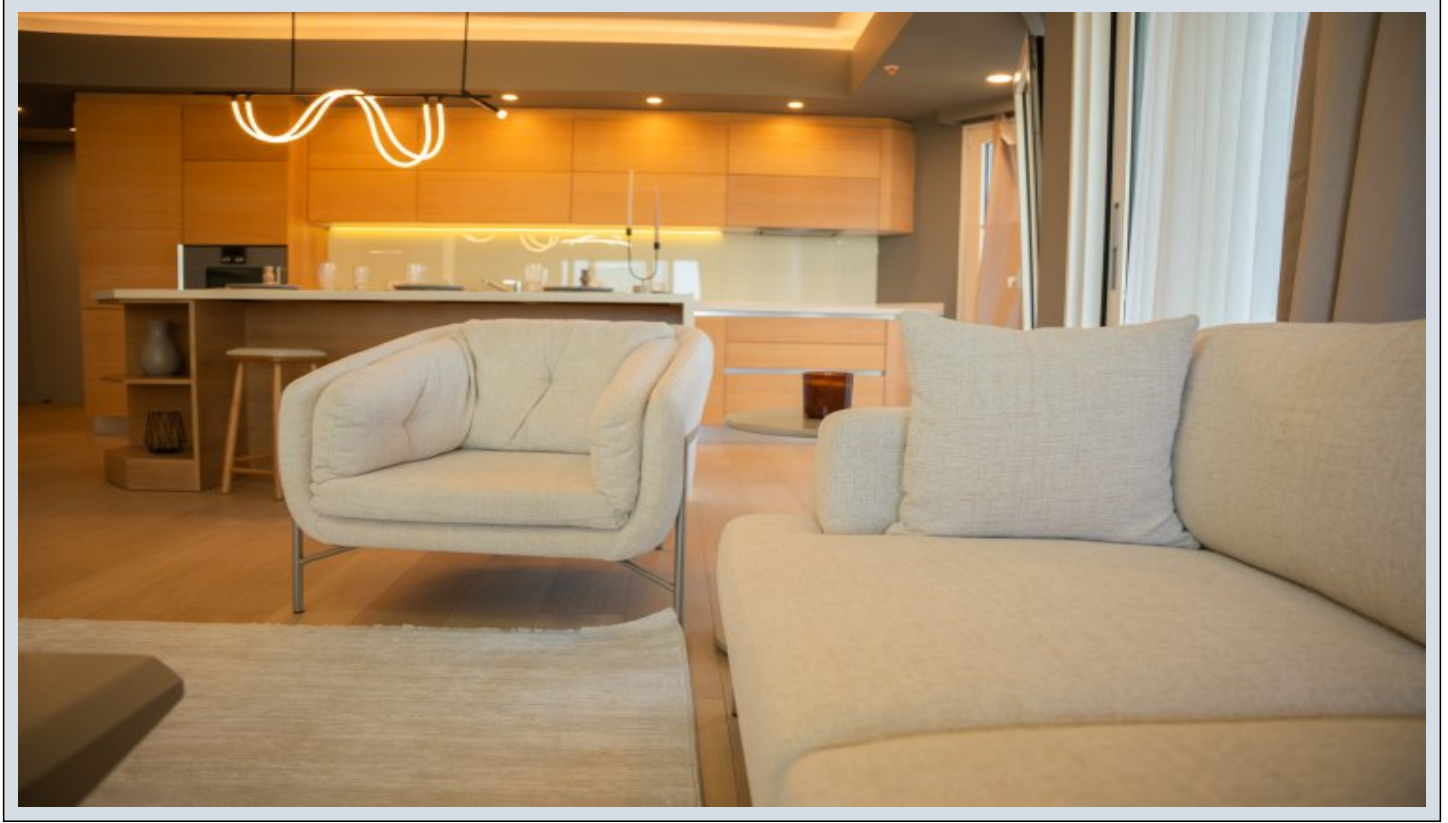

## Sea Pearl - 1+1 Istanbul / Bakırköy

عقش - عىبلل 931,000 \$ | 88 m2 Istanbul / Bakırköy

İsmail Can

Phone +90 542-811 80 80

Mobile Phone +90 542-811  
80 80

REALTY GALAXY

Phone +90 542-811 80 80

Mobile Phone +90 533-382  
39 79